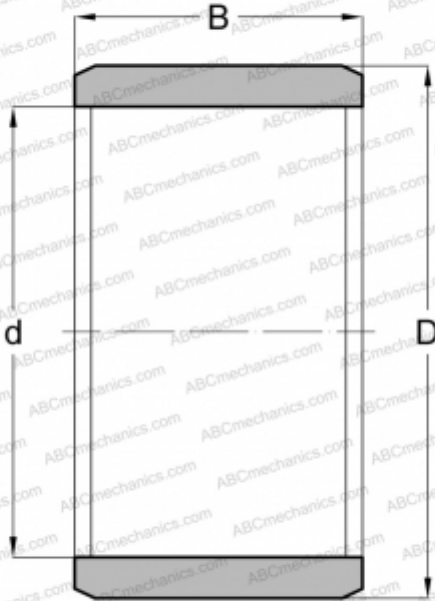

IR5X8X16 INA

Внутренние кольца

ТИП: Детали подшипников качения и принадлежности, Внутренние кольца, С тонкой обработкой

Технические характеристики

РАЗМЕРЫ, ММ

d	5,000
D	8,000
B	16,000

ПРОИЗВОДИТЕЛЬ

[INA](#)

АНАЛОГИ

ABC	IR 5x8x16
IKO	LRT 5816
SKF	IR 5x8x16
FAG	JR 5x8x16