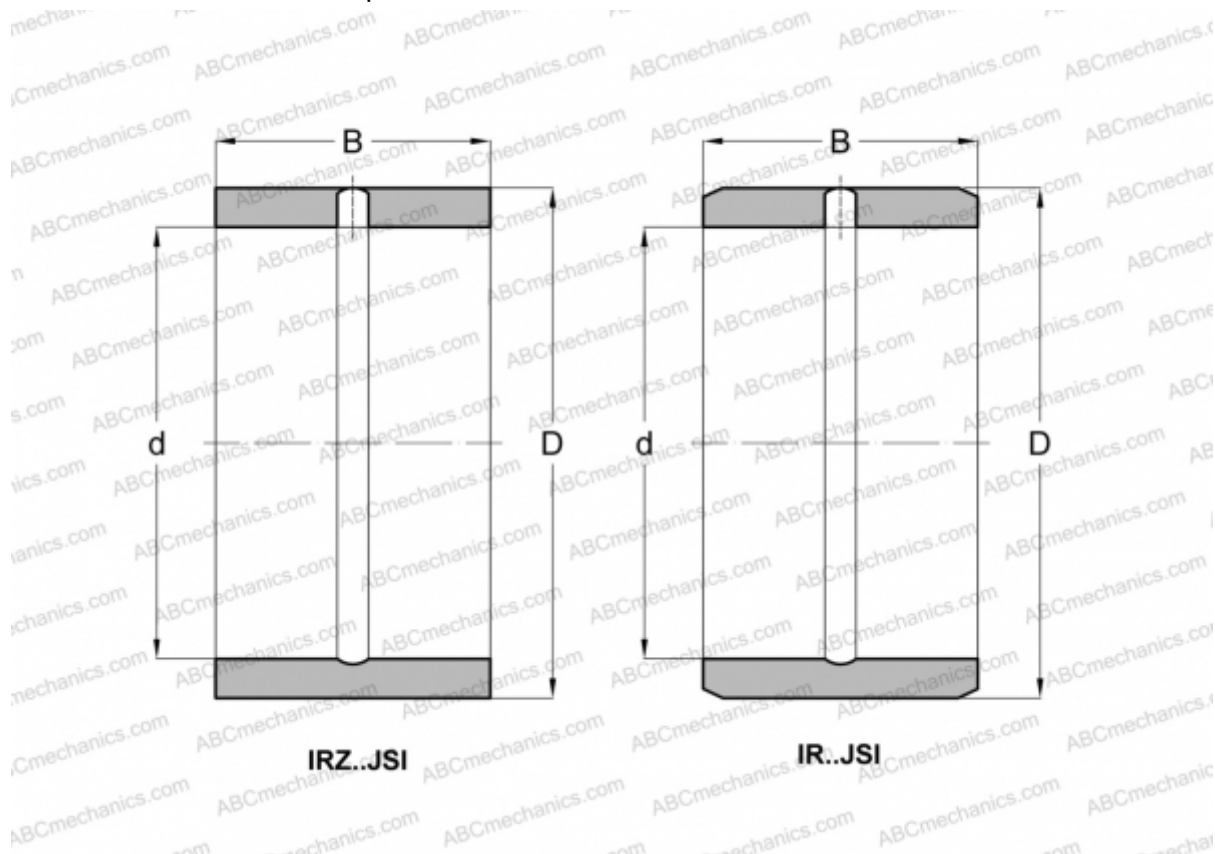

## IR 5X8X8 JSI ABC

Внутренние кольца

ТИП: Детали подшипников качения и принадлежности, Внутренние кольца, С тонкой обработкой, со смазочным отверстием

### Технические характеристики

#### РАЗМЕРЫ, ММ

d	5,000
D	8,000
B	8,000