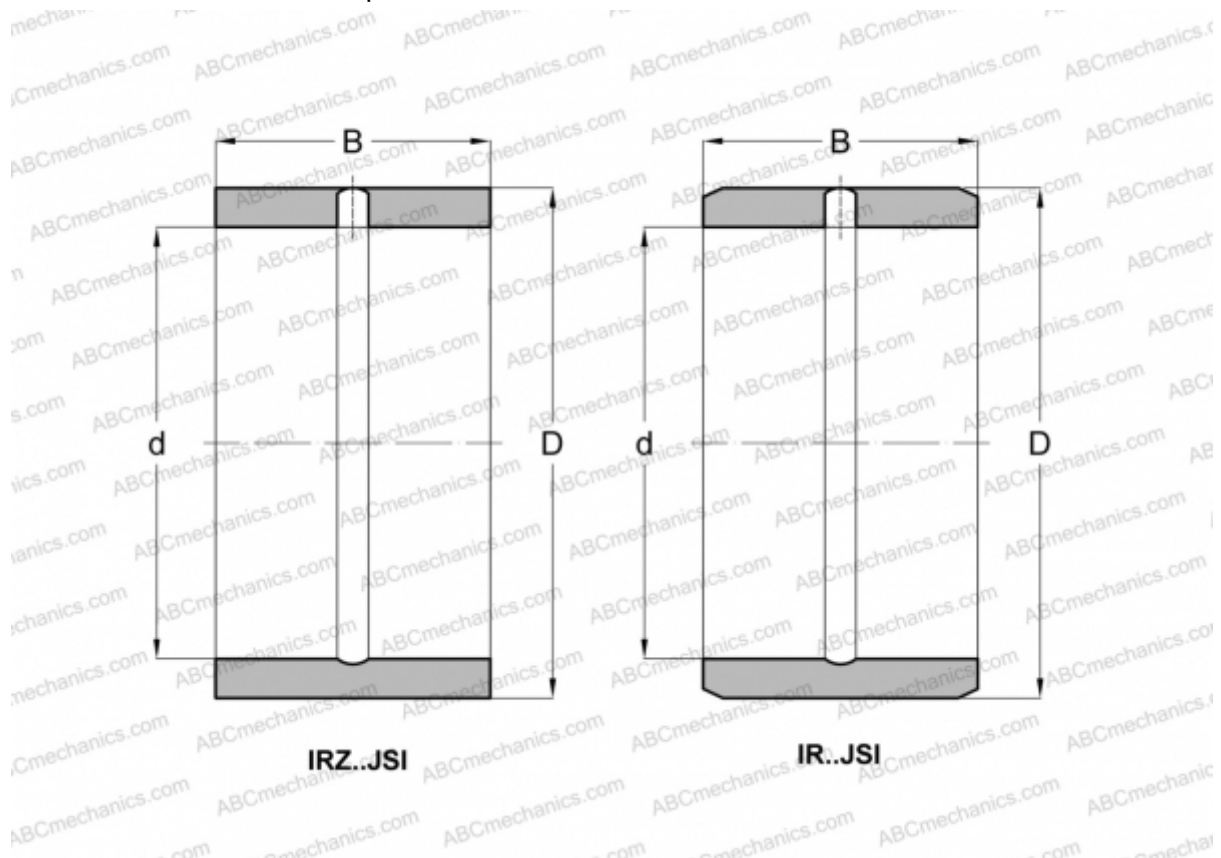

IR 6X9X8 JSI ABC

Внутренние кольца

ТИП: Детали подшипников качения и принадлежности, Внутренние кольца, С тонкой обработкой, со смазочным отверстием

Технические характеристики

РАЗМЕРЫ, ММ

d	6,000
D	9,000
B	8,000