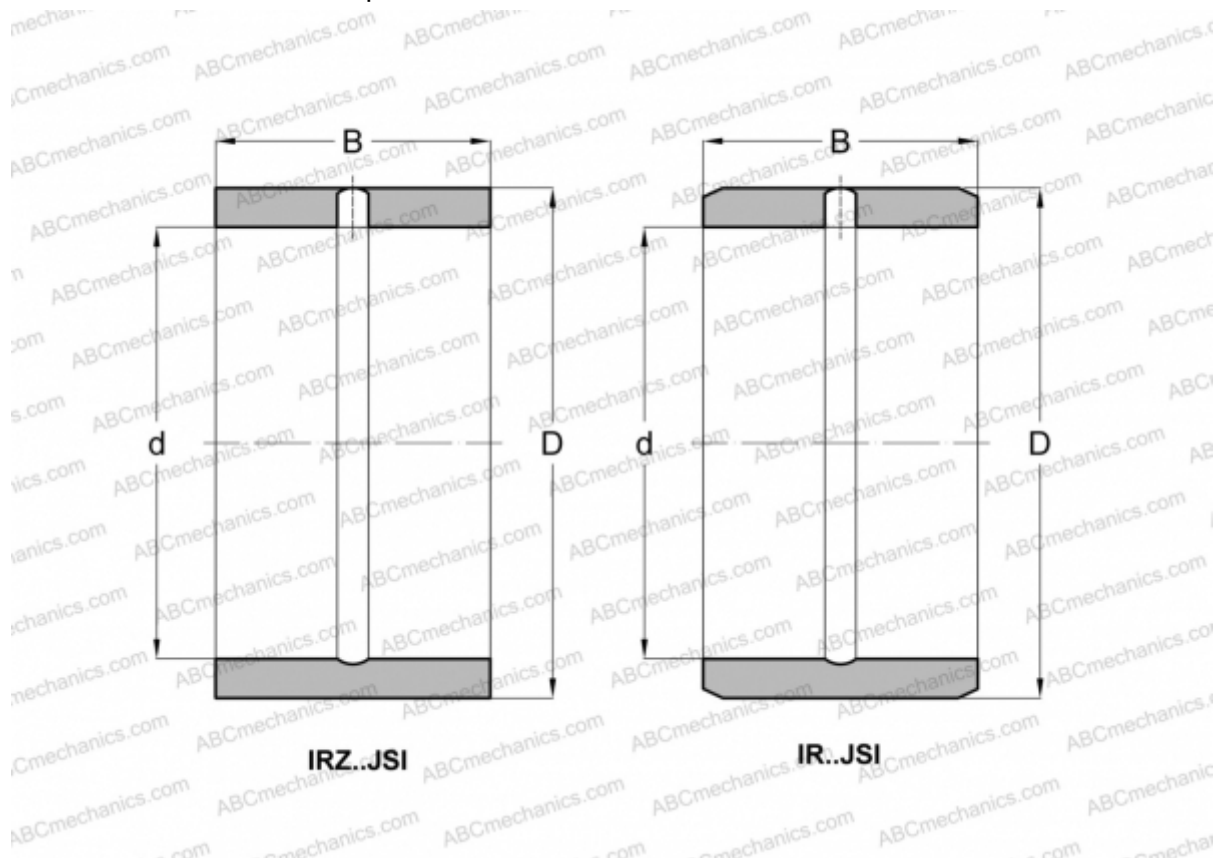

## IR 6X10X10 JSI ABC

Внутренние кольца

ТИП: Детали подшипников качения и принадлежности, Внутренние кольца, С тонкой обработкой, со смазочным отверстием

### Технические характеристики

#### РАЗМЕРЫ, ММ

d	6,000
D	10,000
B	10,000

ПРОИЗВОДИТЕЛЬ [ABC](#)