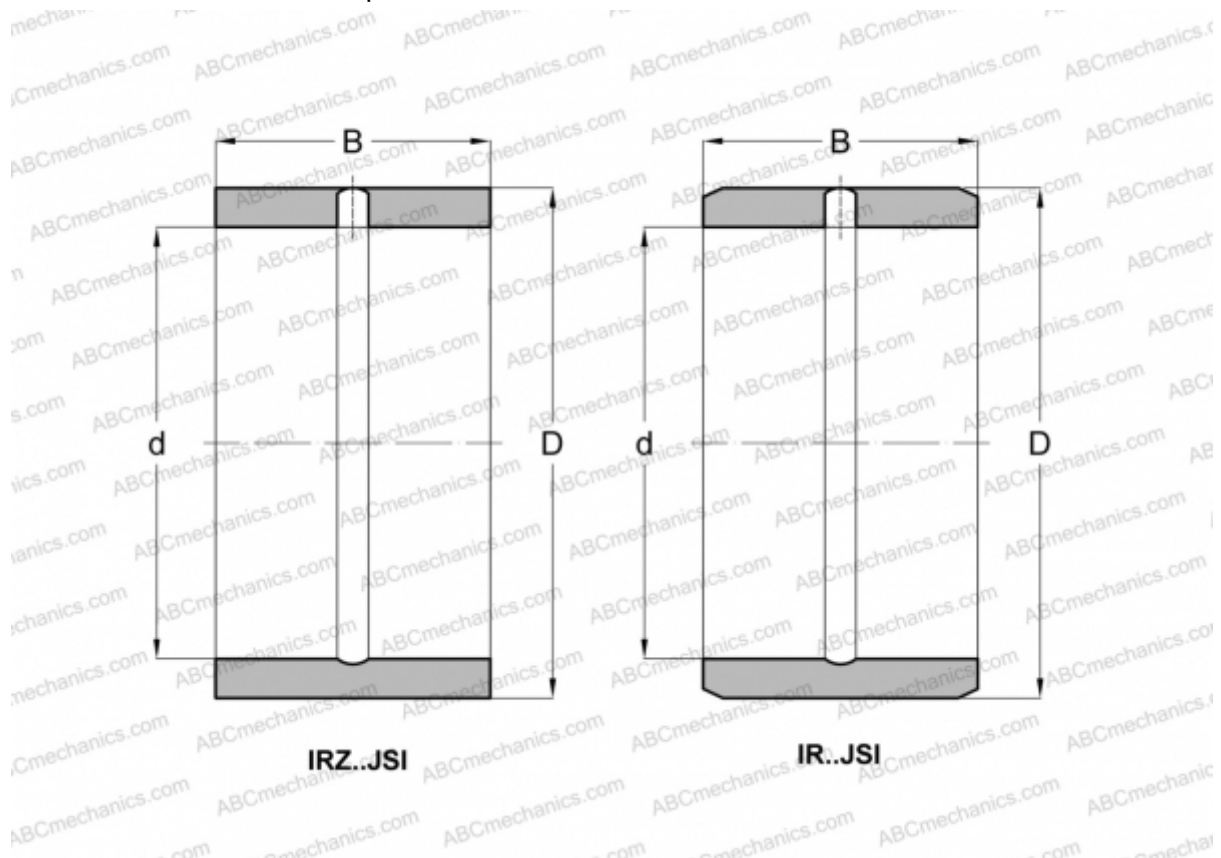

IR6X10X10-IS1 INA

Внутренние кольца

ТИП: Детали подшипников качения и принадлежности, Внутренние кольца, С тонкой обработкой, со смазочным отверстием

Технические характеристики

РАЗМЕРЫ, ММ

d	6,000
D	10,000
B	10,000