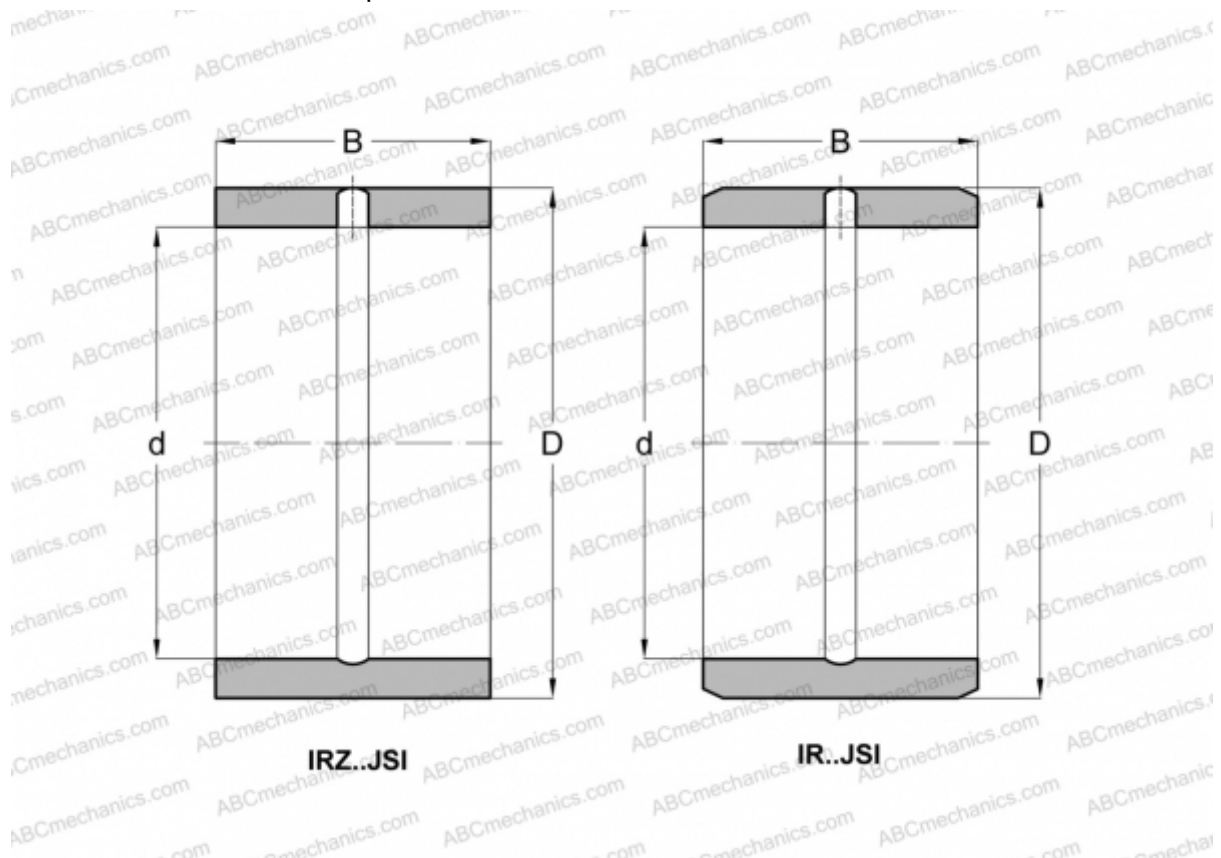

IRZ 6X10X12 JSI ABC

Внутренние кольца

ТИП: Детали подшипников качения и принадлежности, Внутренние кольца, С тонкой обработкой, со смазочным отверстием

Технические характеристики

РАЗМЕРЫ, ММ

d	6,000
D	10,000
B	12,000