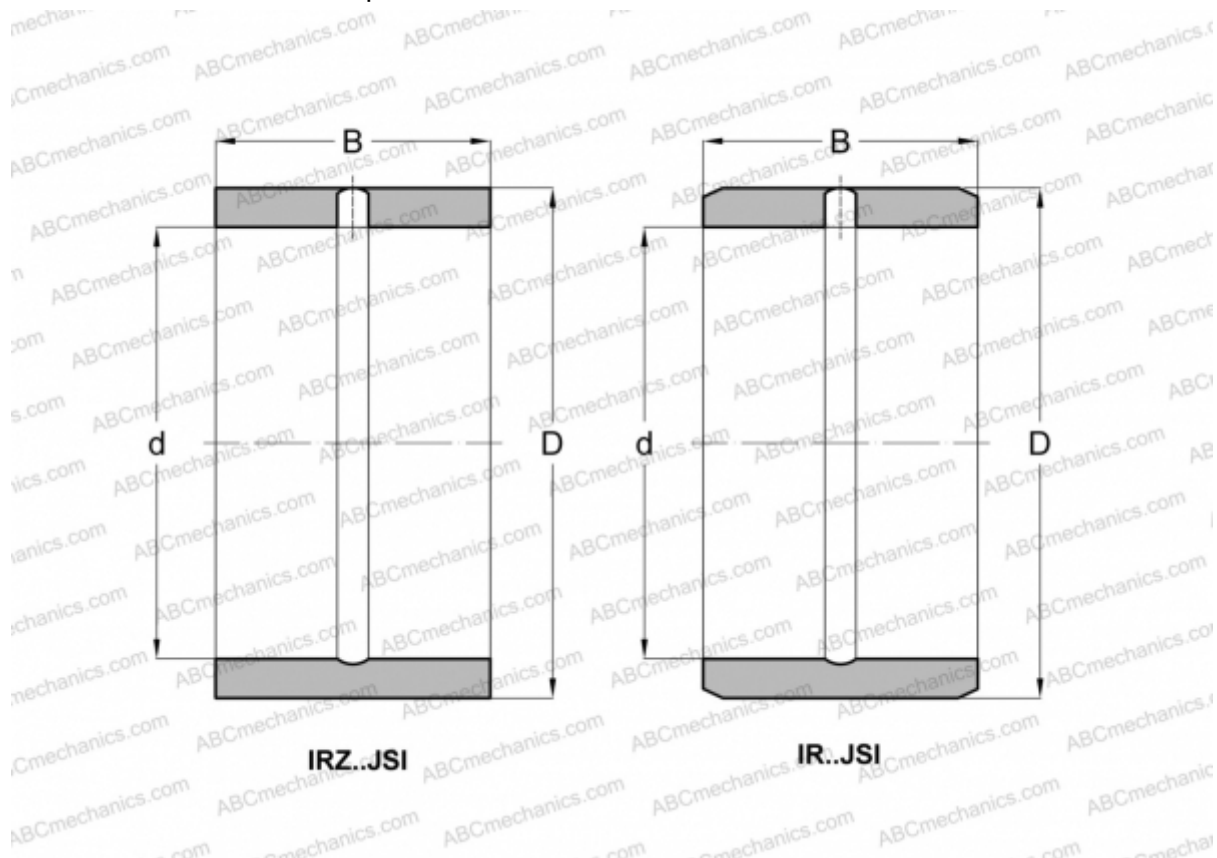

## IR 8X12X10 JSI ABC

Внутренние кольца

ТИП: Детали подшипников качения и принадлежности, Внутренние кольца, С тонкой обработкой, со смазочным отверстием

### Технические характеристики

#### РАЗМЕРЫ, ММ

d	8,000
D	12,000
B	10,000

ПРОИЗВОДИТЕЛЬ [ABC](#)