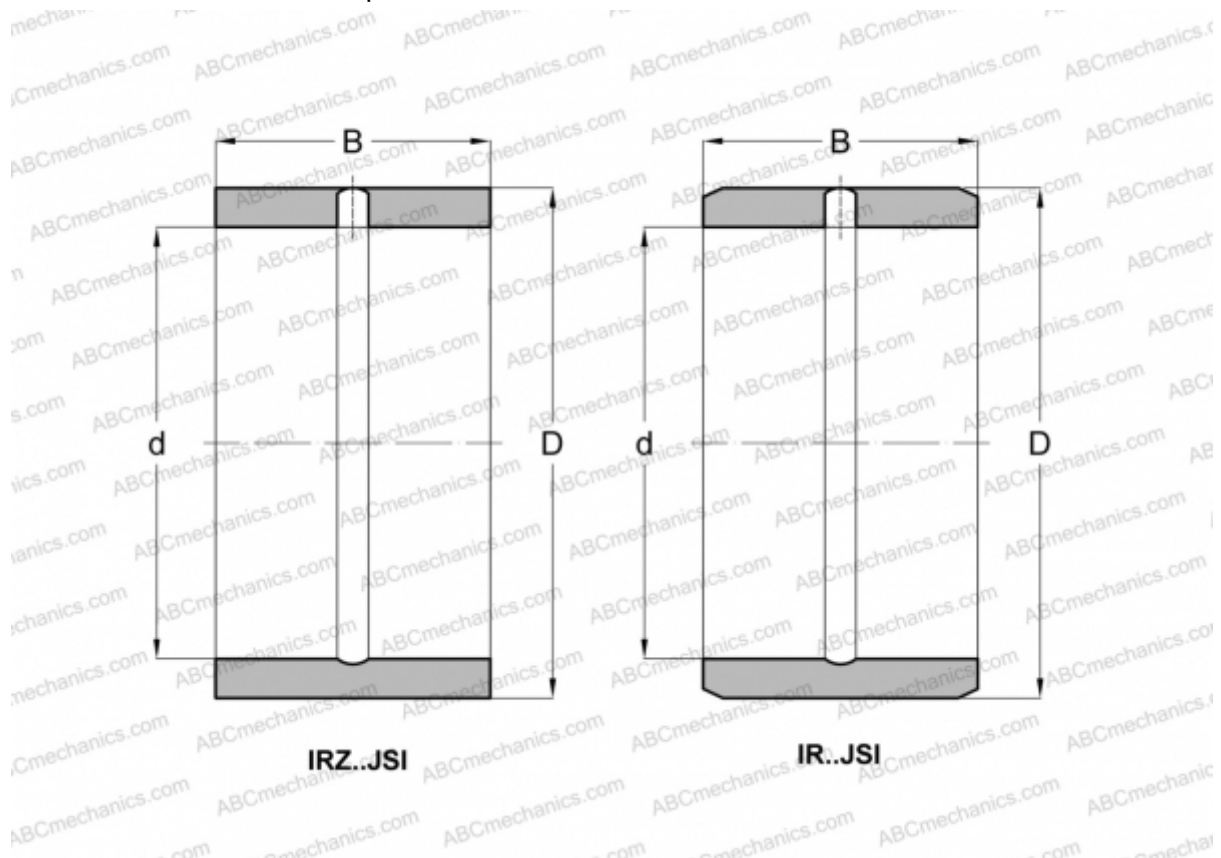

## IR8X12X10-IS1 INA

Внутренние кольца

ТИП: Детали подшипников качения и принадлежности, Внутренние кольца, С тонкой обработкой, со смазочным отверстием

### Технические характеристики

#### РАЗМЕРЫ, ММ

d	8,000
D	12,000
B	10,000

ПРОИЗВОДИТЕЛЬ [INA](#)