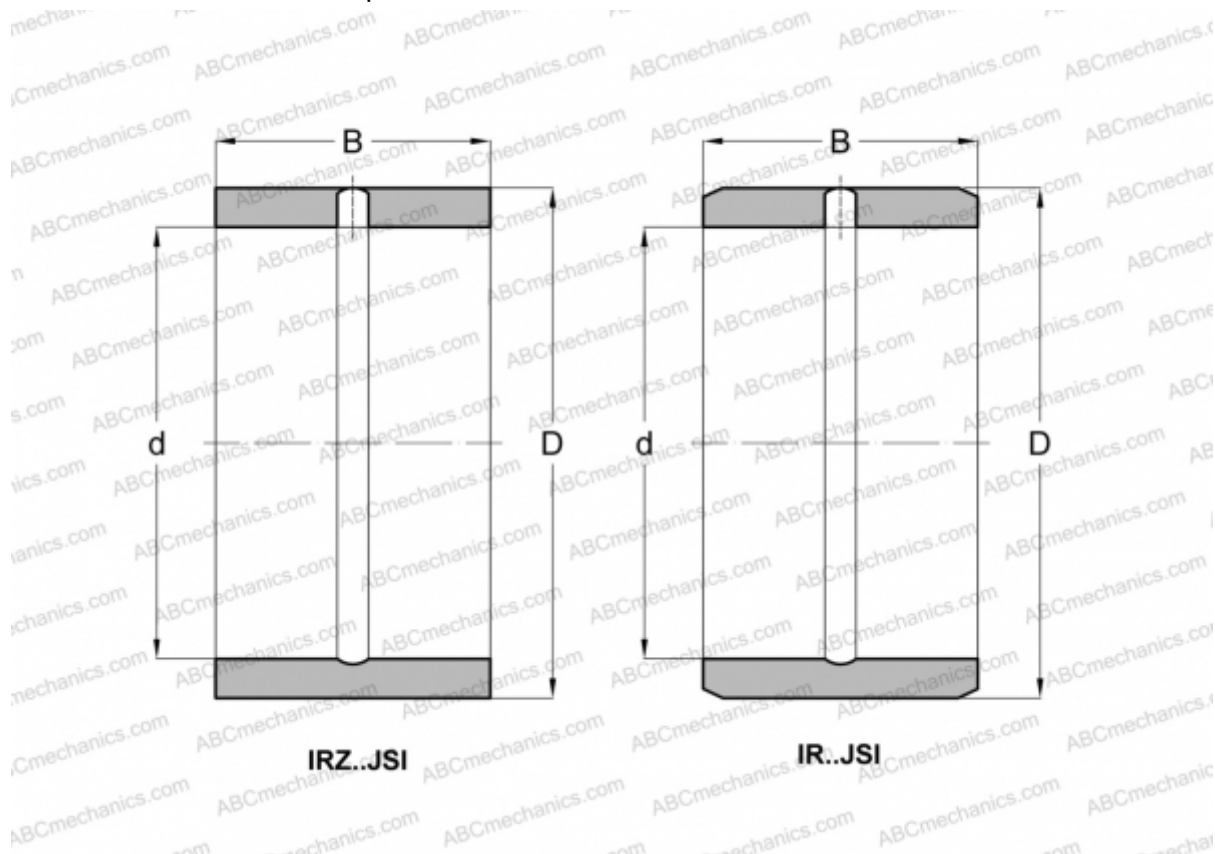

IRZ 8X12X12 JSI ABC

Внутренние кольца

ТИП: Детали подшипников качения и принадлежности, Внутренние кольца, С тонкой обработкой, со смазочным отверстием

Технические характеристики

РАЗМЕРЫ, ММ

d	8,000
D	12,000
B	12,000