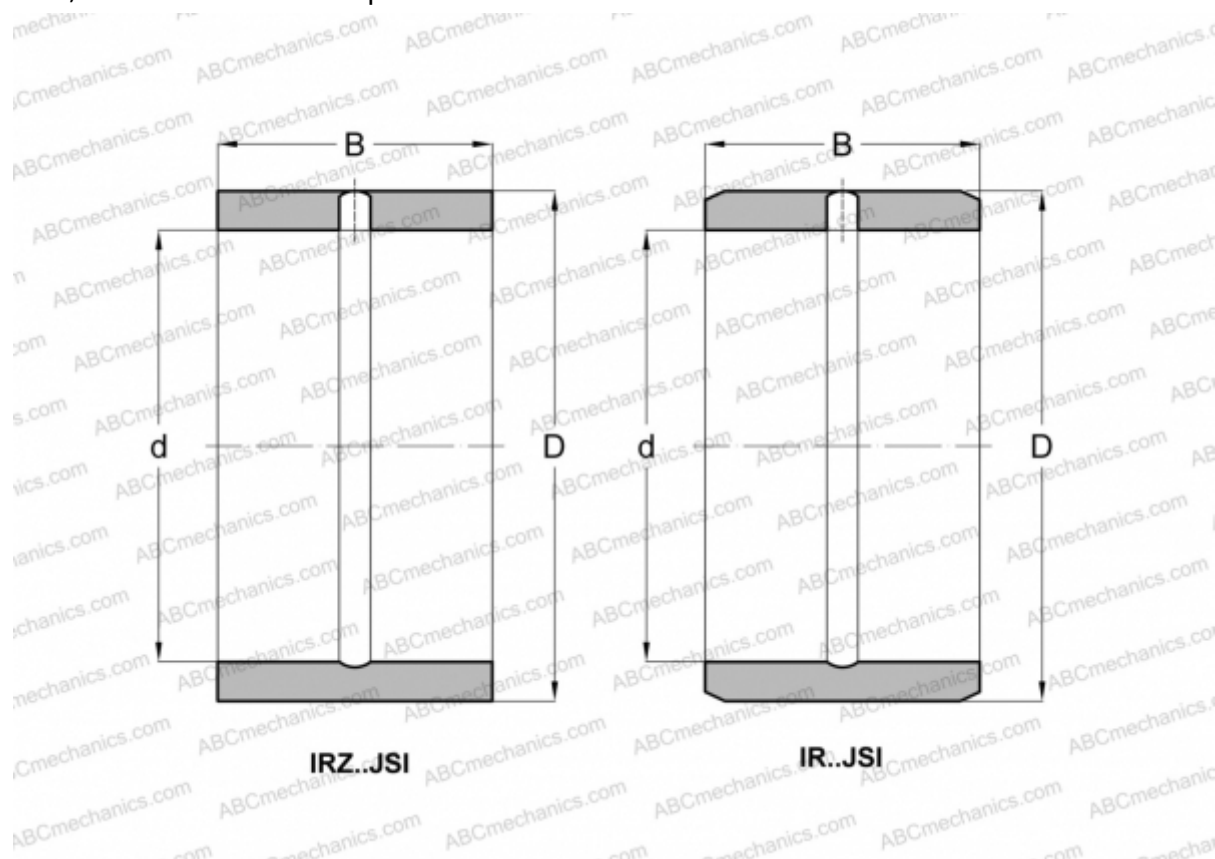

IR 10X14X12 JSI ABC

Внутренние кольца

ТИП: Детали подшипников качения и принадлежности, Внутренние кольца, С тонкой обработкой, со смазочным отверстием

Технические характеристики

РАЗМЕРЫ, ММ

| | |
|---|--------|
| d | 10,000 |
| D | 14,000 |
| B | 12,000 |

ПРОИЗВОДИТЕЛЬ [ABC](#)

АНАЛОГИ

| | |
|-----|--------------------------------|
| INA | IR10X14X12-IS1 |
|-----|--------------------------------|