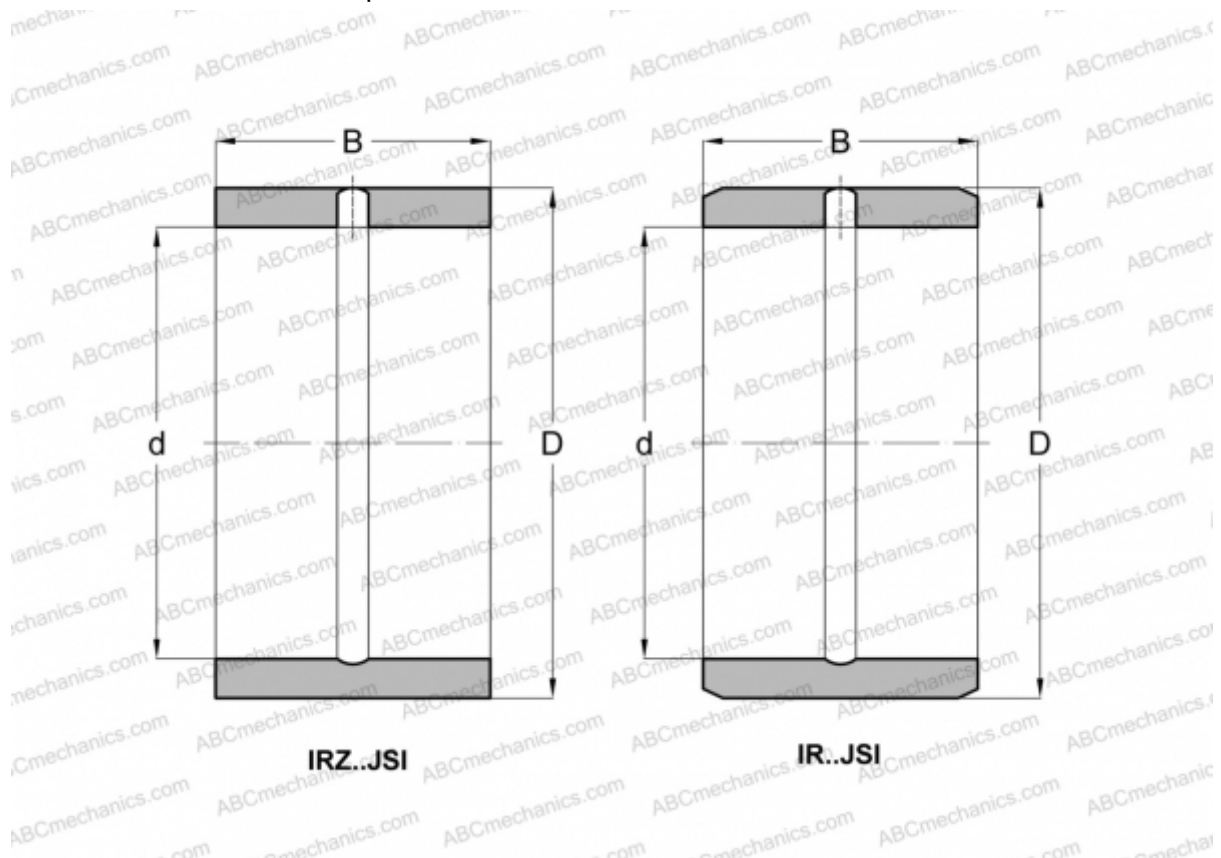

IR10X14X12-IS1 INA

Внутренние кольца

ТИП: Детали подшипников качения и принадлежности, Внутренние кольца, С тонкой обработкой, со смазочным отверстием

Технические характеристики

РАЗМЕРЫ, ММ

d	10,000
D	14,000
B	12,000