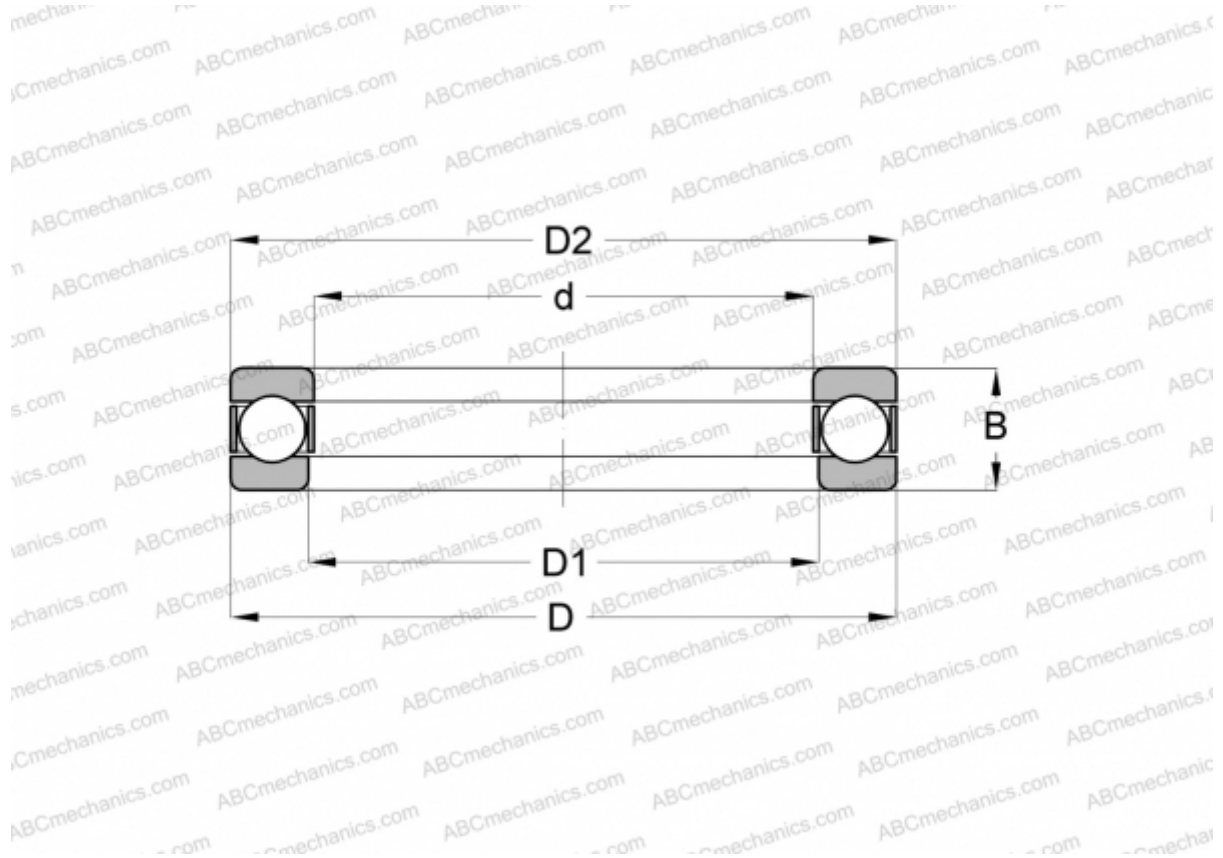

BA 4 ABC

Упорные шарикоподшипники

ТИП: Шарикоподшипники, Упорные, Одностороннего действия, Разъемные

Технические характеристики

РАЗМЕРЫ, ММ

d	4,000
D	10,000
D1	4,200
D2	9,800
B	4,000

ПРОИЗВОДИТЕЛЬ [ABC](#)

АНАЛОГИ