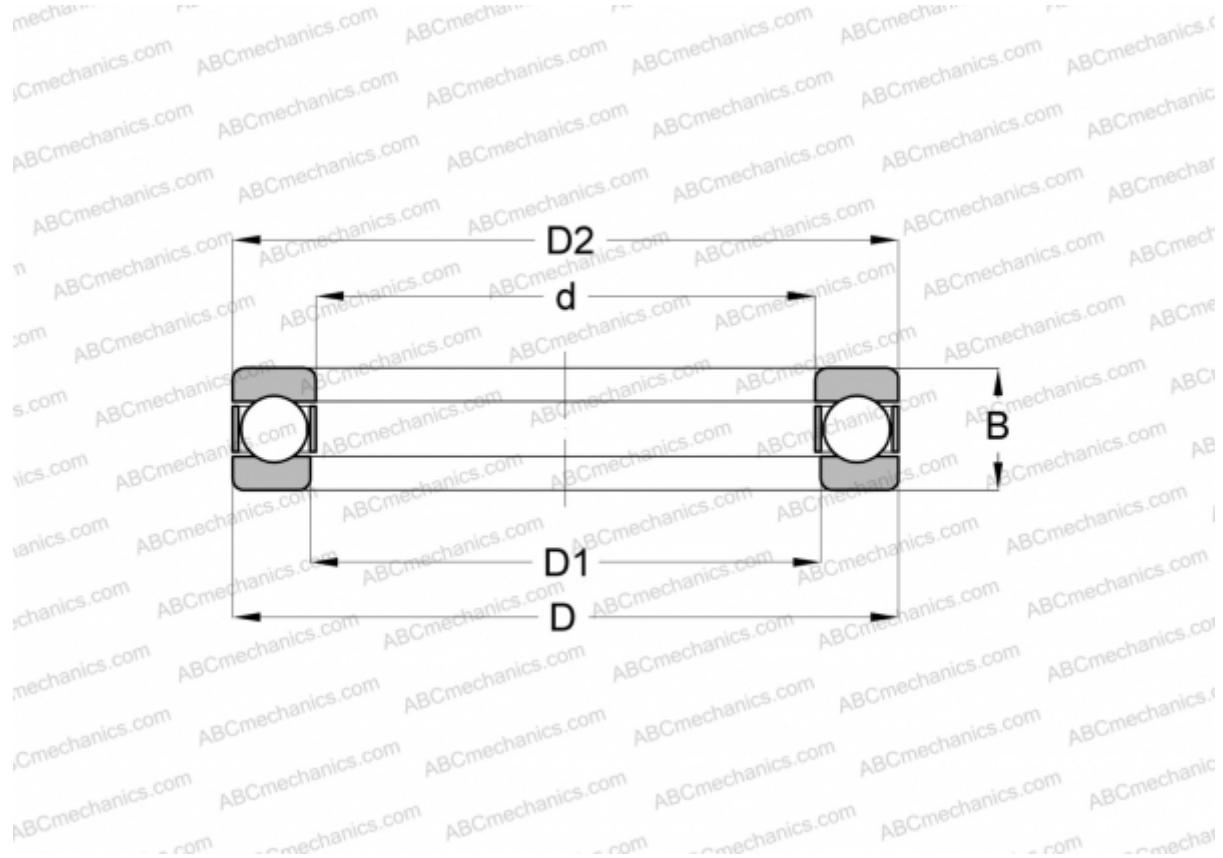

BA 4 SKF

Упорные шарикоподшипники

ТИП: Шарикоподшипники, Упорные, Одностороннего действия, Разъемные

Технические характеристики

РАЗМЕРЫ, ММ

d	4,000
D	10,000
D1	4,200
D2	9,800
B	4,000

ПРОИЗВОДИТЕЛЬ

[SKF](#)