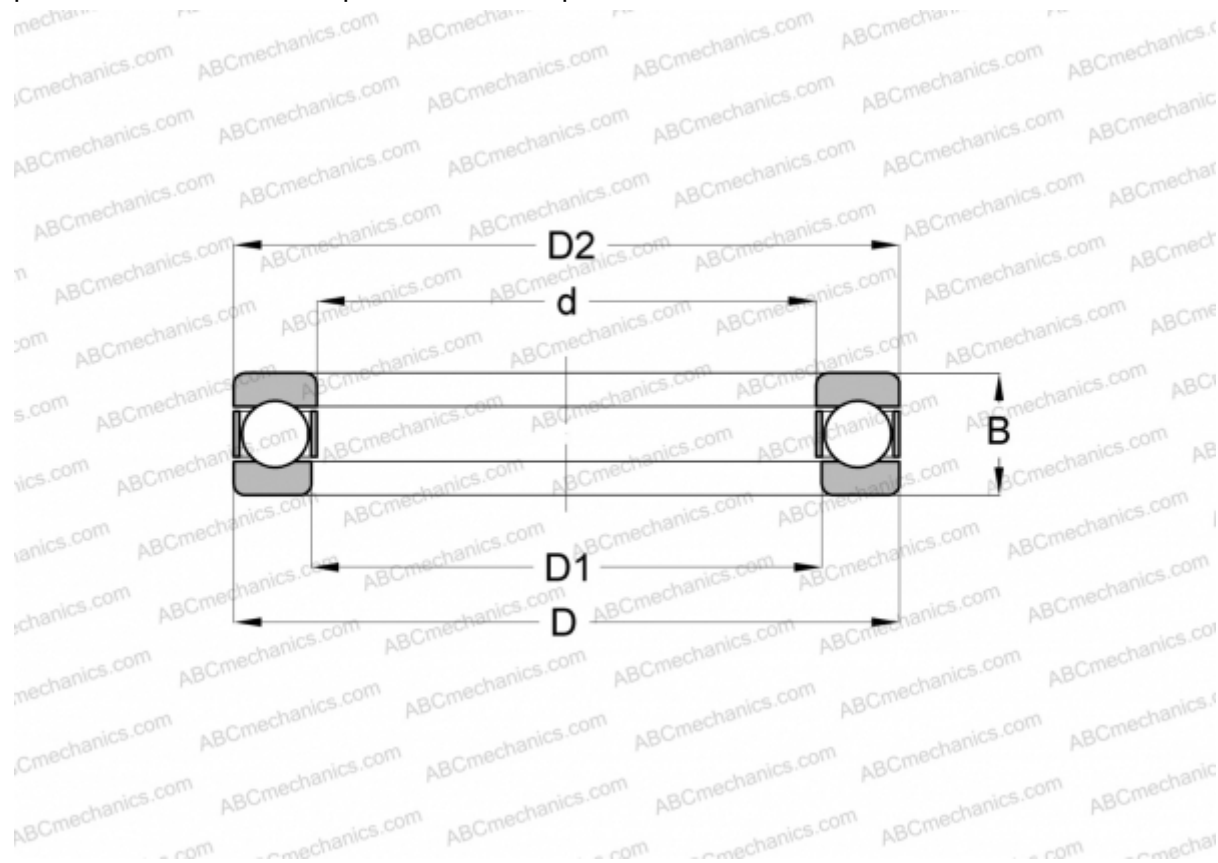

BA 5 SKF

Упорные шарикоподшипники

ТИП: Шарикоподшипники, Упорные, Одностороннего действия, Разъемные

Технические характеристики

РАЗМЕРЫ, ММ

d	5,000
D	12,000
D1	5,200
D2	11,800
B	4,000

ПРОИЗВОДИТЕЛЬ

[SKF](#)