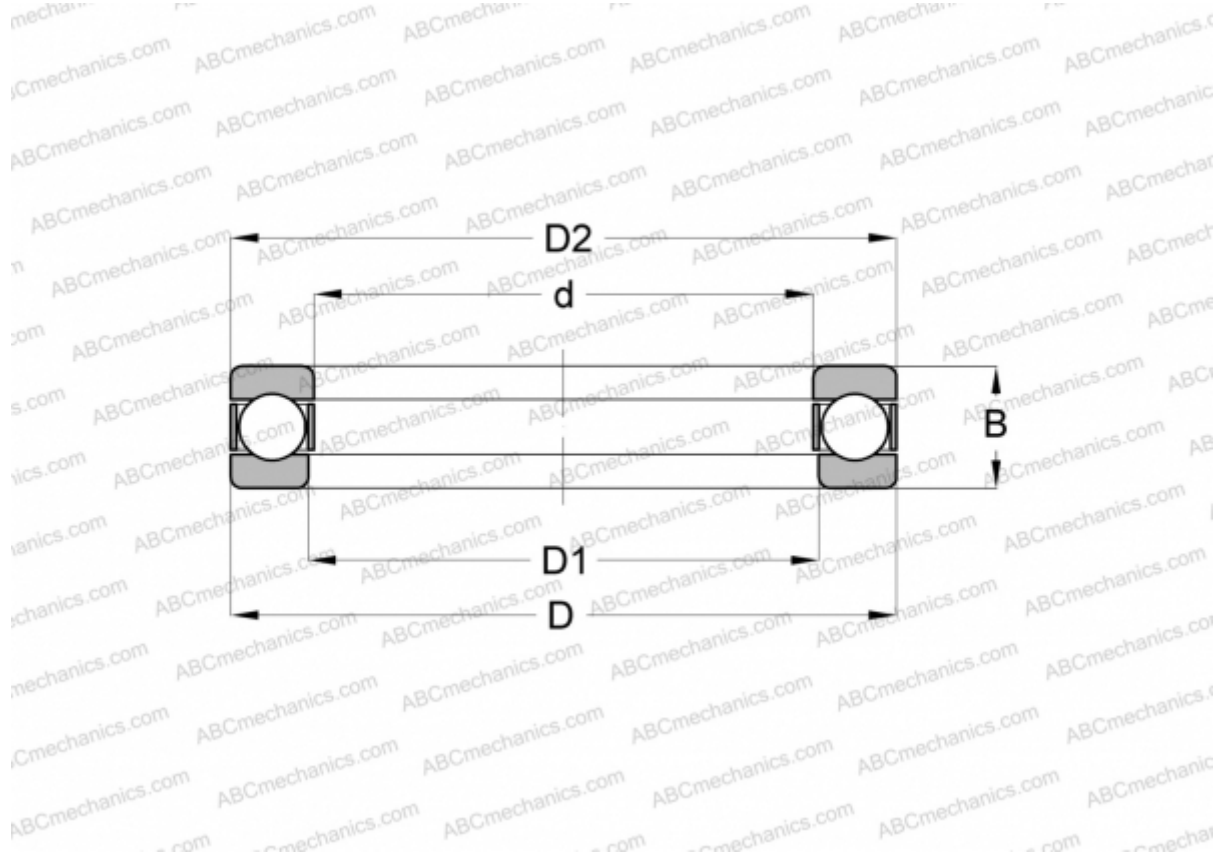

BA 6 ABC

Упорные шарикоподшипники

ТИП: Шарикоподшипники, Упорные, Одностороннего действия, Разъемные

Технические характеристики

РАЗМЕРЫ, ММ

d	6,000
D	14,000
D1	6,200
D2	13,800
B	5,000

ПРОИЗВОДИТЕЛЬ [ABC](#)