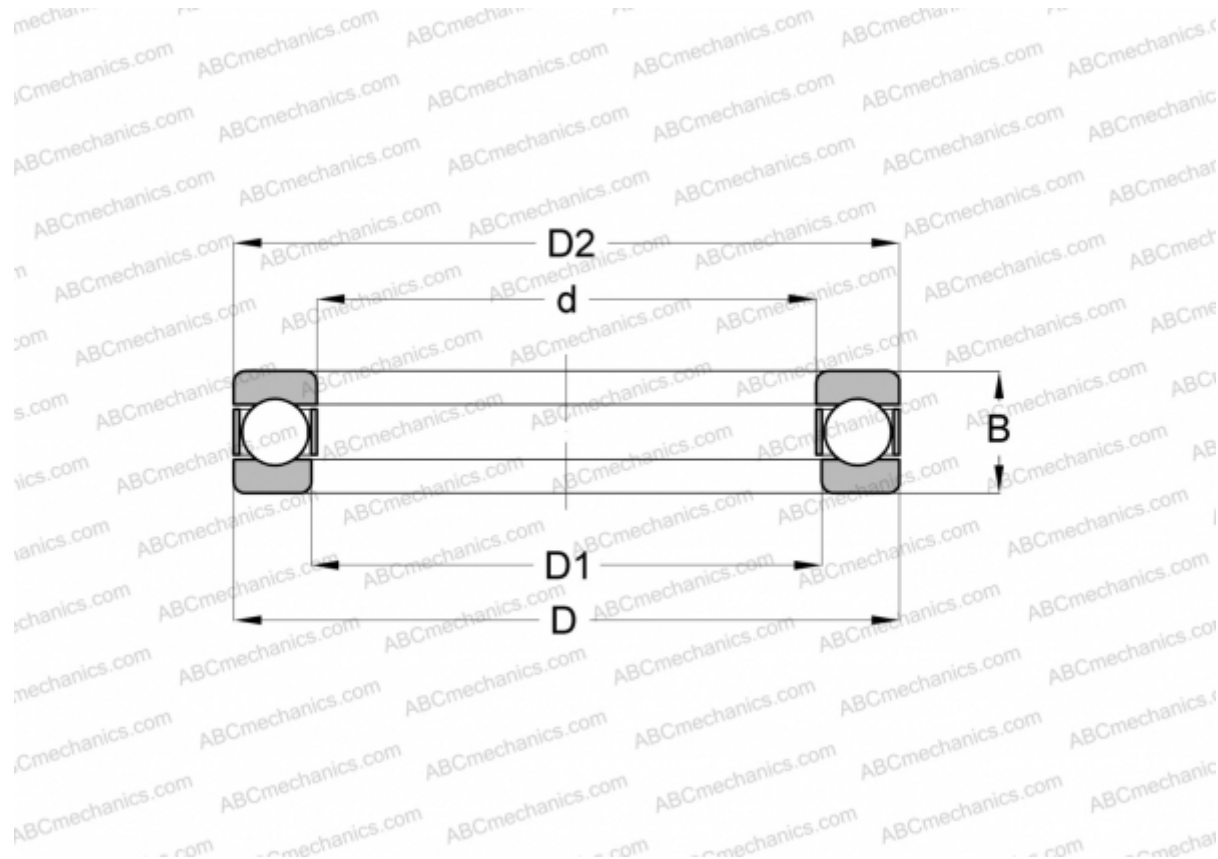

BA 7 SKF

Упорные шарикоподшипники

ТИП: Шарикоподшипники, Упорные, Одностороннего действия, Разъемные

Технические характеристики

РАЗМЕРЫ, ММ

d	7,000
D	17,000
D_1	7,200
D_2	16,800
B	6,000

ПРОИЗВОДИТЕЛЬ

[SKF](#)