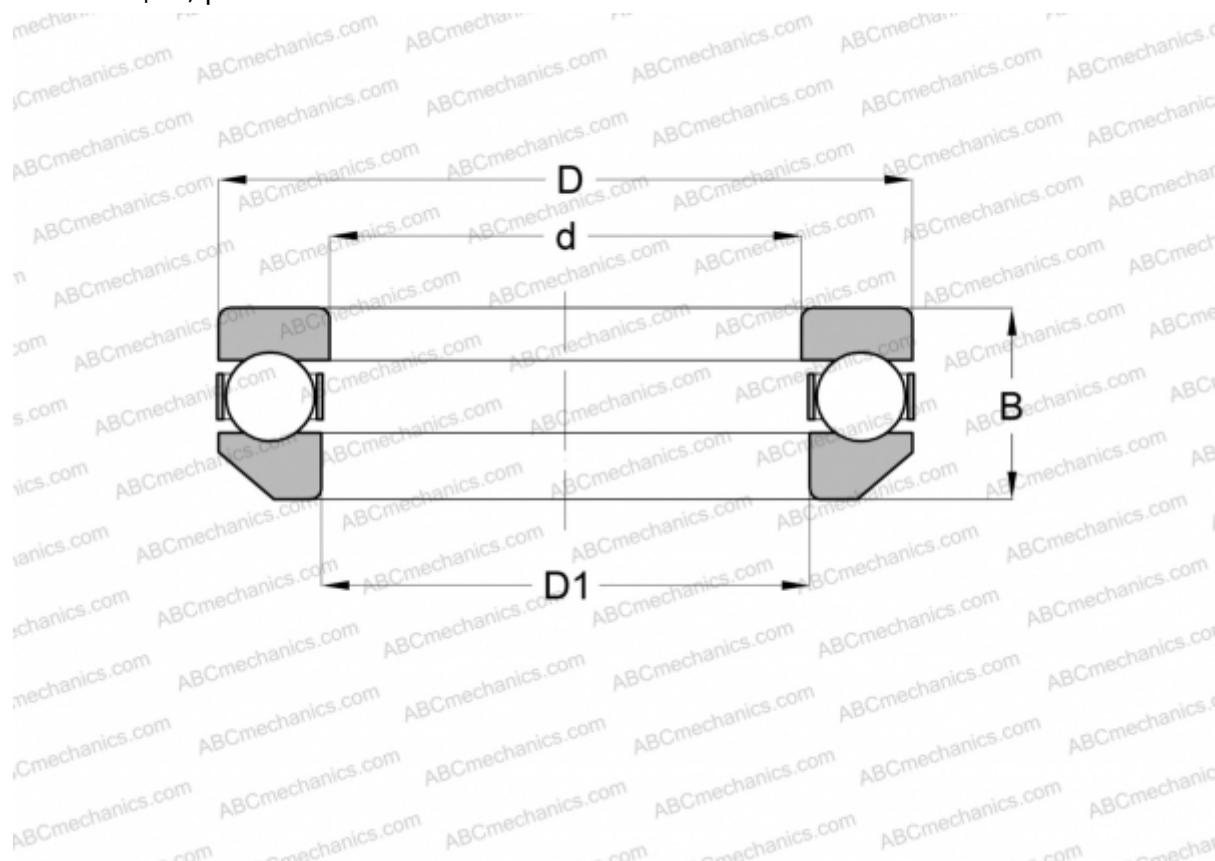

53200 INA

Упорные шарикоподшипники

ТИП: Шарикоподшипники, Упорные, Одностороннего действия, С самоустанавливающимся свободным кольцом, разъемные

Технические характеристики

РАЗМЕРЫ, ММ

d	10,000
D	26,000
D1	12,000
B	11,600

ПРОИЗВОДИТЕЛЬ

[INA](#)

АНАЛОГИ

ABC	53200
FAG	53200

РАСЧЕТНЫЕ ДАННЫЕ

Номинальная динамическая грузоподъёмность, C	12,700 кН
Номинальная статическая грузоподъёмность, Co	17,000 кН
Предел усталостной прочности, Pu	0,760 кН