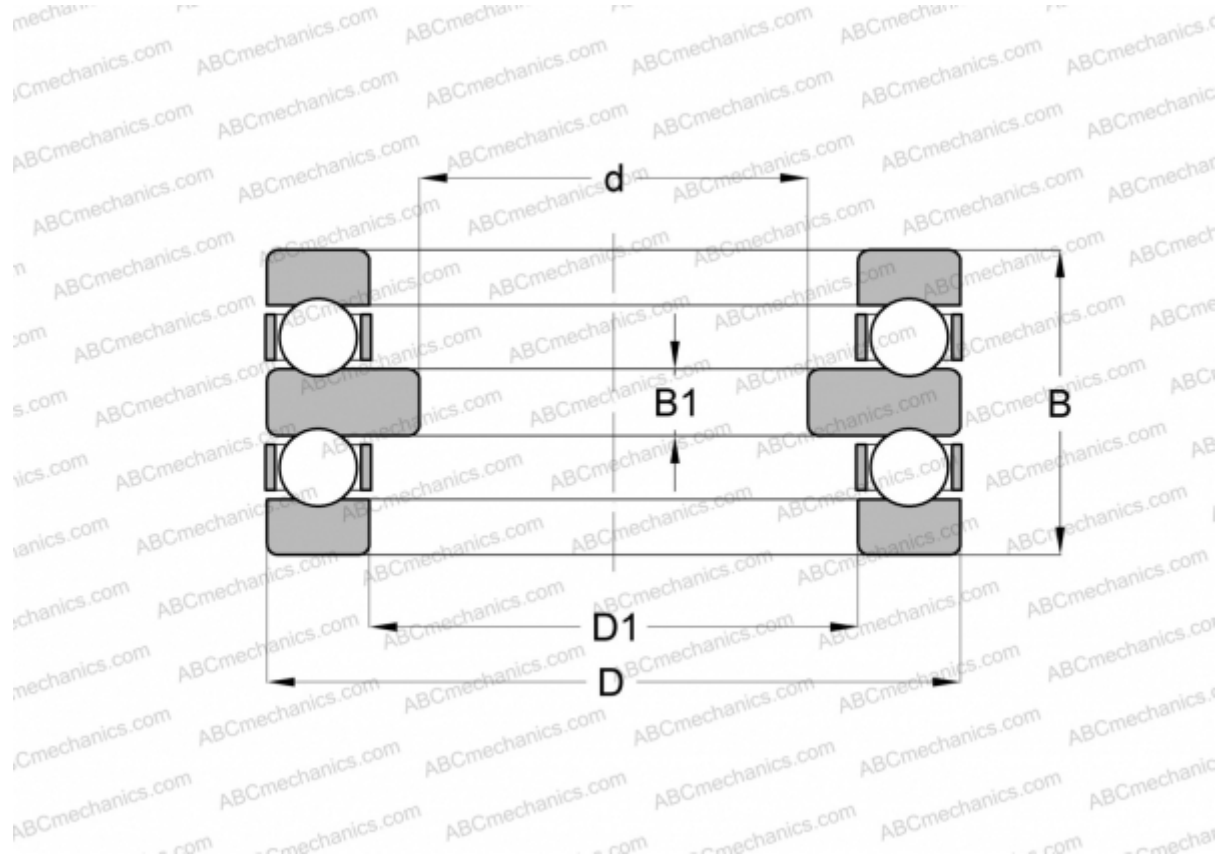

## 52202 INA

Упорные шарикоподшипники

ТИП: Шарикоподшипники, Упорные, Двустороннего действия, Разъемные

#### РАЗМЕРЫ, ММ

d	10,000
D	32,000
D1	17,000
B	22,000
B1	5,000