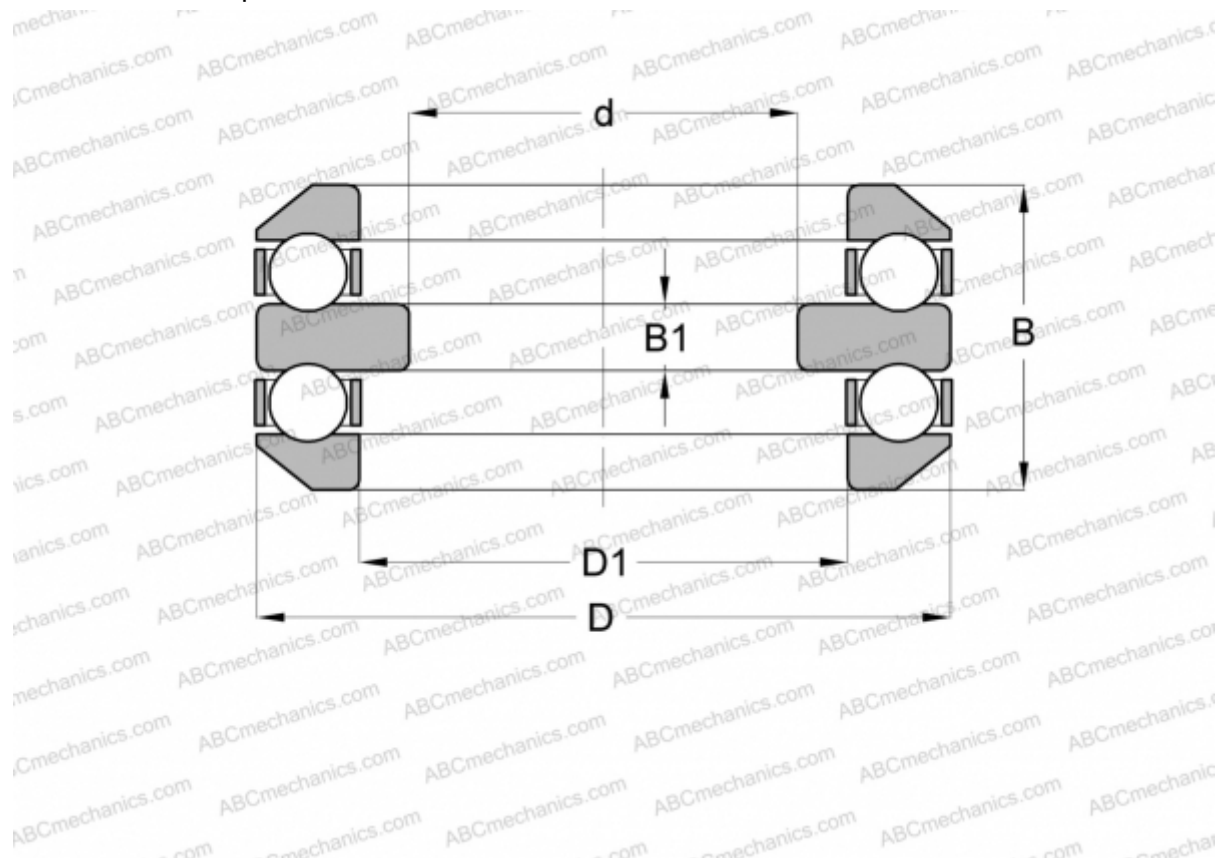

## 54205 INA

Упорные шарикоподшипники

ТИП: Шарикоподшипники, Упорные, Двустороннего действия, С самоустанавливающимися свободными кольцами, разъемные

#### РАЗМЕРЫ, ММ

d	20,000
D	47,000
D1	27,000
B	31,400
B1	7,000