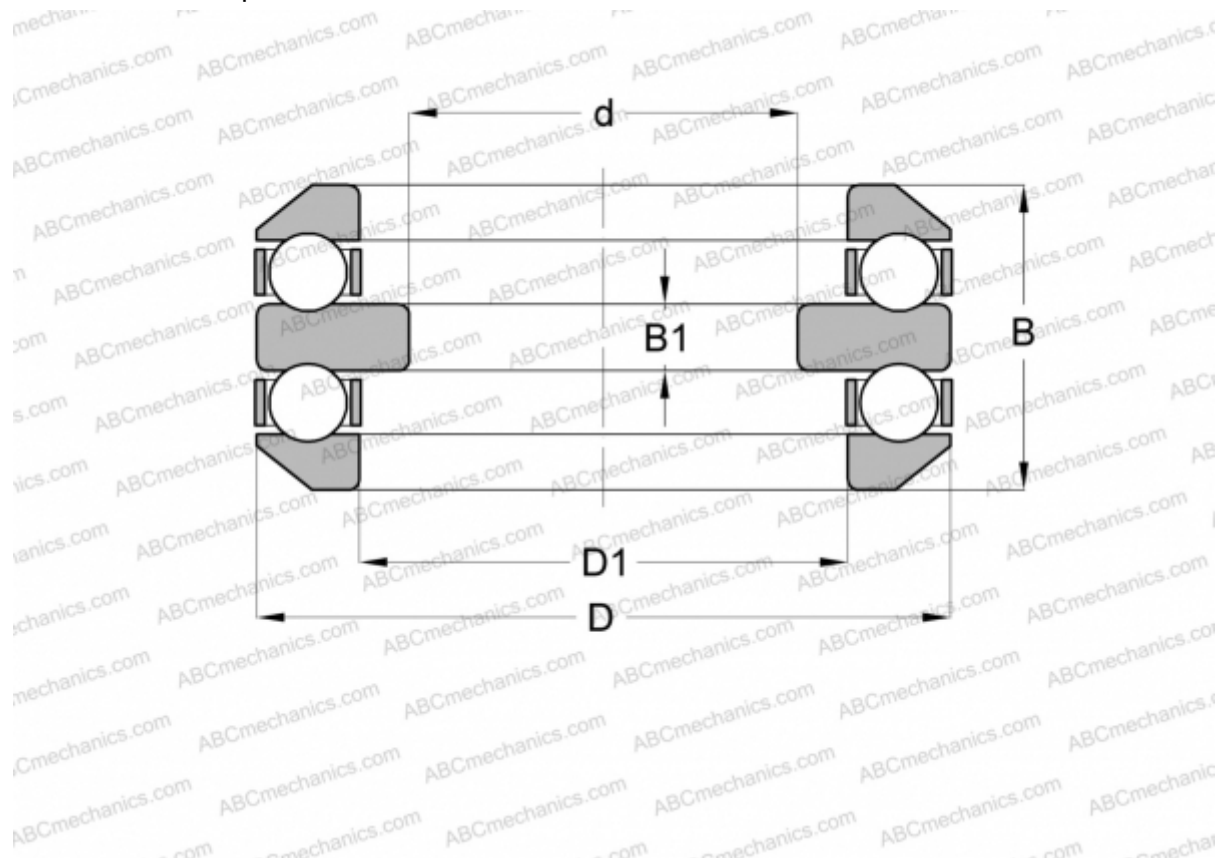

54305 INA

Упорные шарикоподшипники

ТИП: Шарикоподшипники, Упорные, Двустороннего действия, С самоустанавливающимися свободными кольцами, разъемные

Технические характеристики

РАЗМЕРЫ, ММ

d	20,000
D	52,000
D1	27,000
B	37,600
B1	8,000