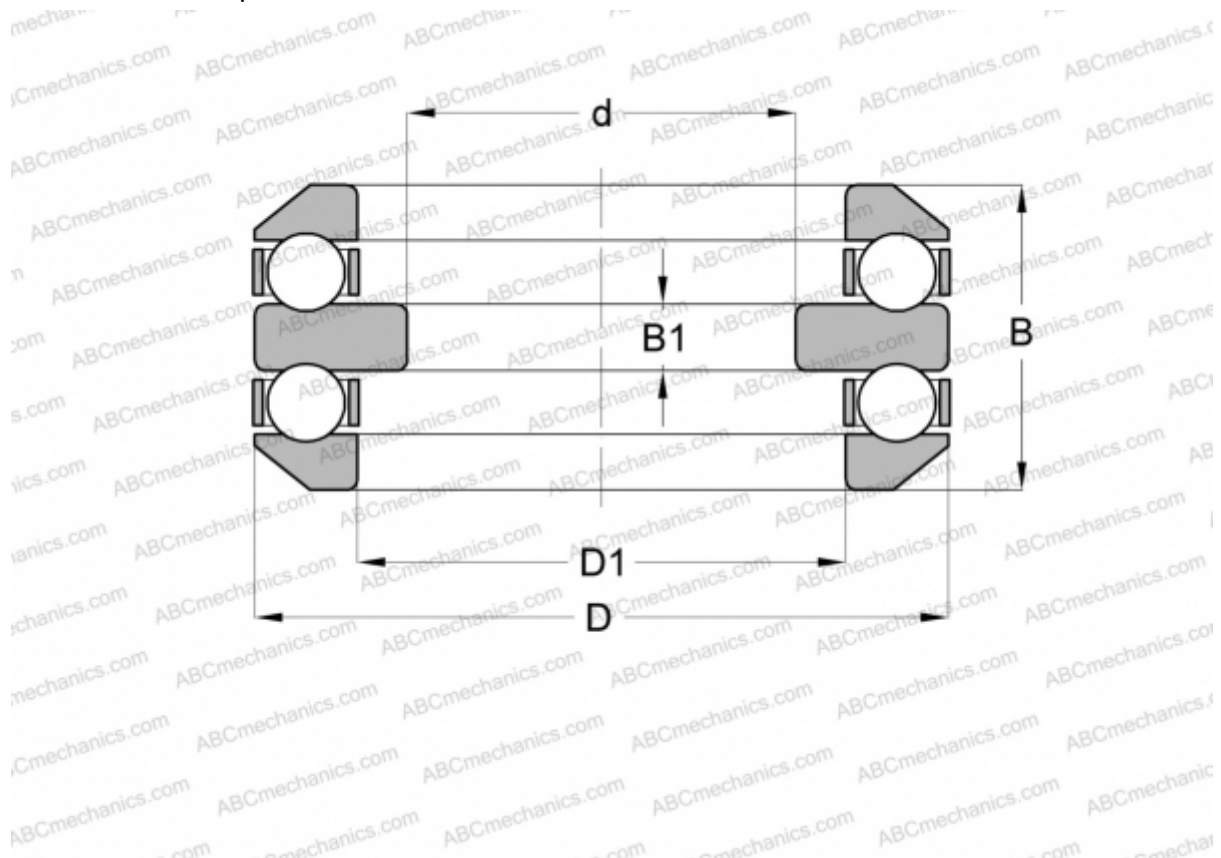

## 54206 INA

Упорные шарикоподшипники

ТИП: Шарикоподшипники, Упорные, Двустороннего действия, С самоустанавливающимися свободными кольцами, разъемные

#### РАЗМЕРЫ, ММ

d	25,000
D	52,000
D1	32,000
B	32,600
B1	7,000