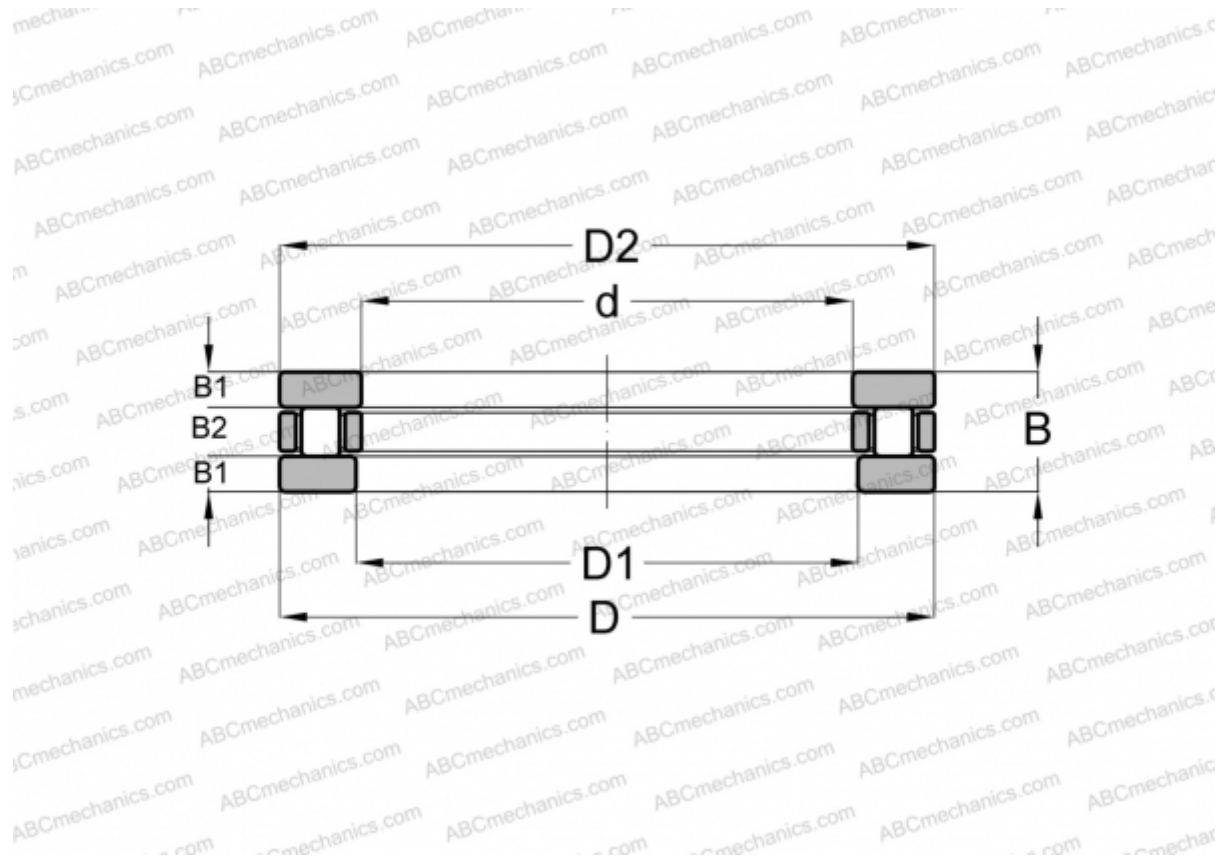

81102-TV INA

Цилиндрические упорные роликоподшипники

ТИП: Роликоподшипники, Упорные, Цилиндрические, Одинарные

Технические характеристики

РАЗМЕРЫ, ММ

d	15,000
D	28,000
D1	16,000
D2	28,000
B	9,000
B1	2,750
B2	3,500

РАСЧЕТНЫЕ ДАННЫЕ

Номинальная динамическая грузоподъёмность, C	14,400 кН
Номинальная статическая грузоподъёмность, Co	28,500 кН
Предел усталостной прочности, Pu	4,000 кН
Номинальная частота вращения	6300 об/мин
Предельная частота вращения	13600 об/мин