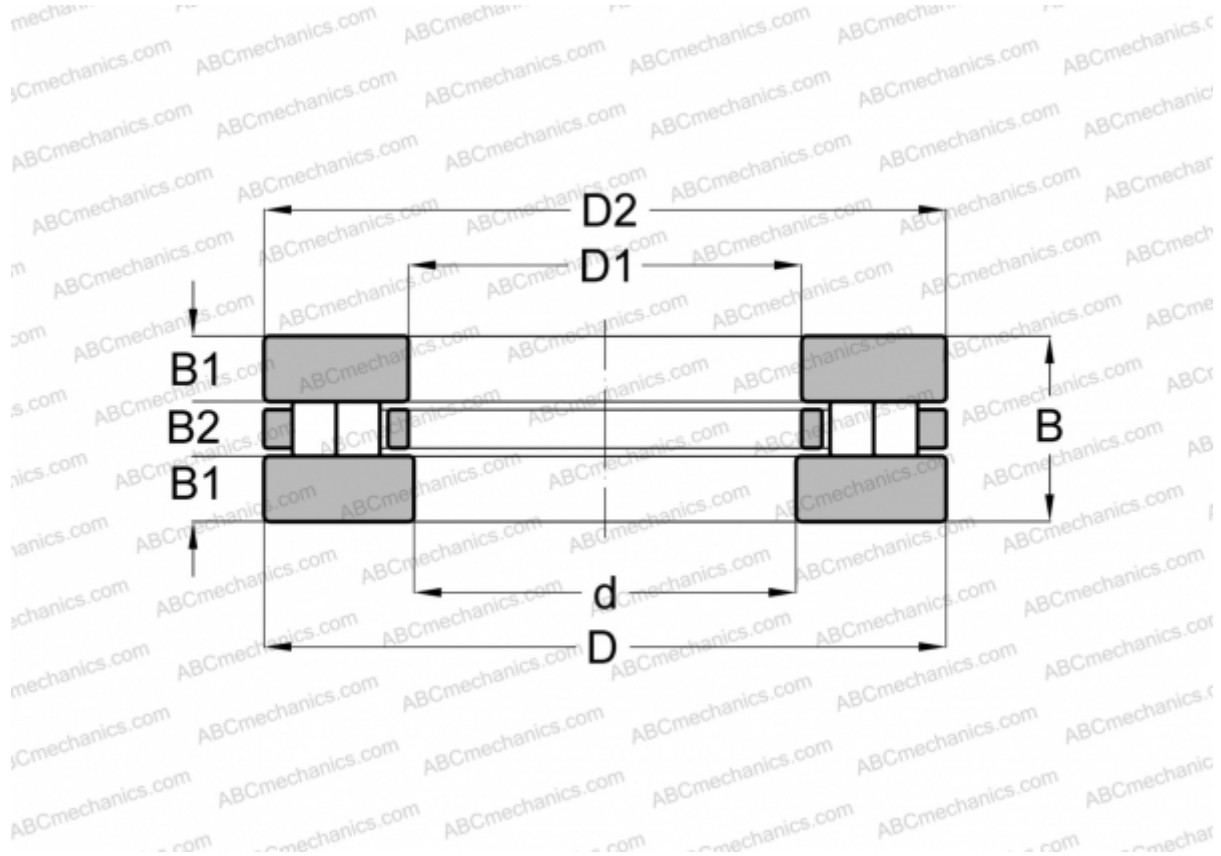

89306 ABC

Цилиндрические упорные роликоподшипники

ТИП: Роликоподшипники, Упорные, Цилиндрические, Одинарные, 2 ряда роликов

Технические характеристики

РАЗМЕРЫ, ММ

d	30,000
D	60,000
D1	32,000
D2	60,000
B	18,000
B1	6,250
B2	5,500