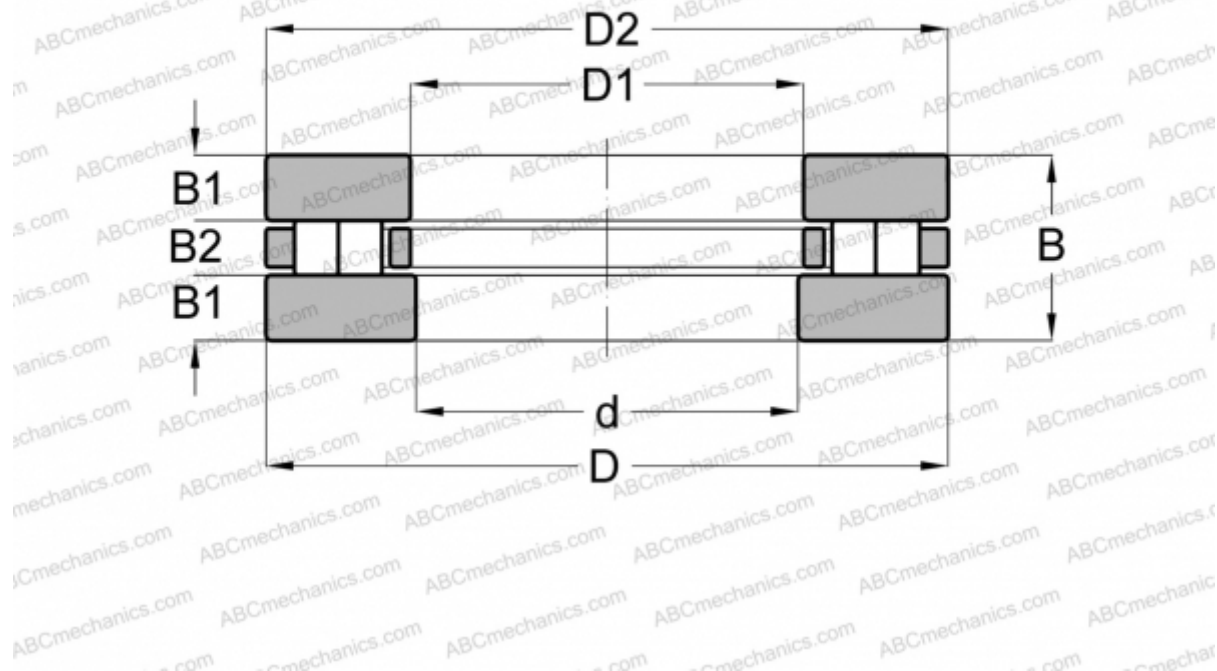

89306-TV INA

Цилиндрические упорные роликоподшипники

ТИП: Роликоподшипники, Упорные, Цилиндрические, Одинарные, 2 ряда роликов

Технические характеристики

РАЗМЕРЫ, ММ

d	30,000
D	60,000
D1	32,000
D2	60,000
B	18,000
B1	6,250
B2	5,500

РАСЧЕТНЫЕ ДАННЫЕ

Номинальная статическая грузоподъёмность, C_0	197,000 кН
Предел усталостной прочности, P_u	18,900 кН
Номинальная частота вращения	2600 об/мин
Предельная частота вращения	6400 об/мин

ПРОИЗВОДИТЕЛЬ

[INA](#)

АНАЛОГИ

ABC [89306](#)

РАСЧЕТНЫЕ ДАННЫЕ

Номинальная динамическая грузоподъёмность, C	69,000 кН
--	-----------

СОПУТСТВУЮЩИЕ ИЗДЕЛИЯ

K89306-TV, WS89306