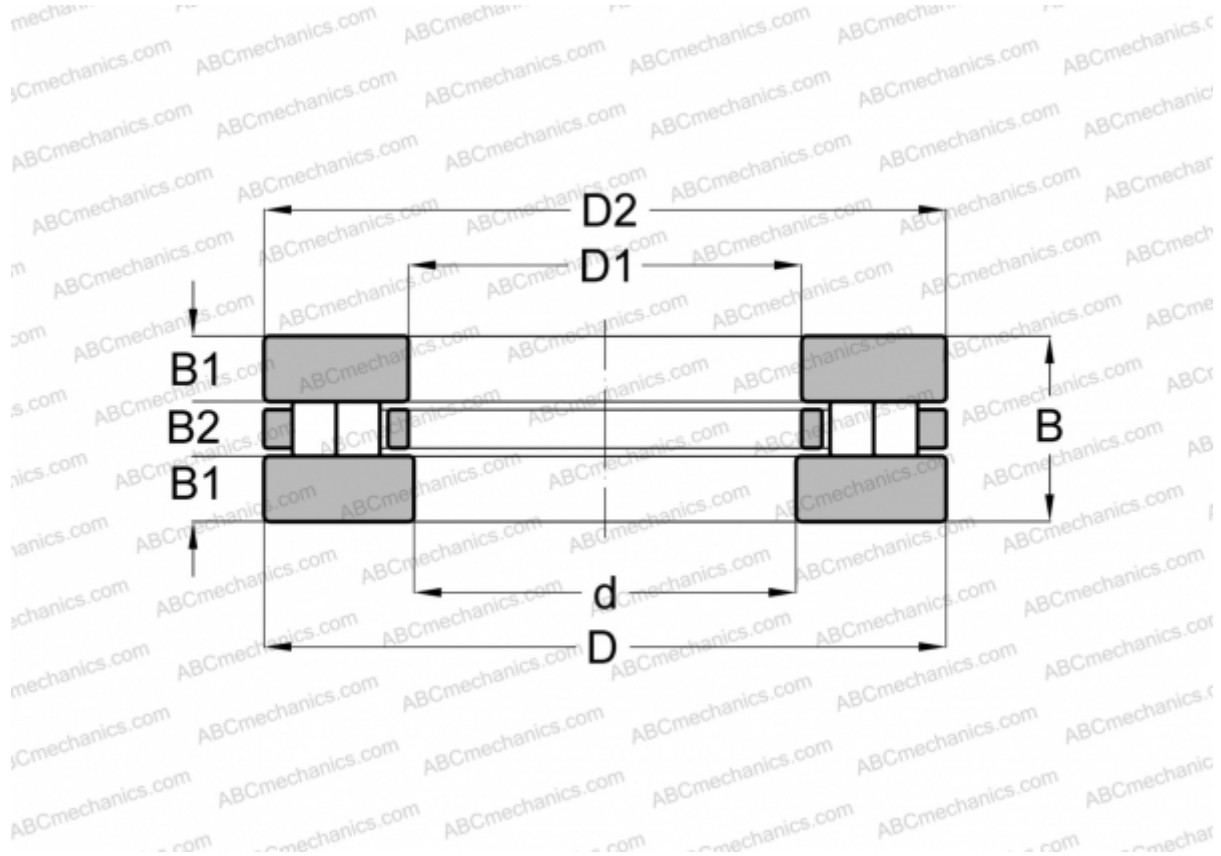

89307 ABC

Цилиндрические упорные роликоподшипники

ТИП: Роликоподшипники, Упорные, Цилиндрические, Одинарные, 2 ряда роликов

Технические характеристики

РАЗМЕРЫ, ММ

d	35,000
D	68,000
D1	37,000
D2	68,000
B	20,000
B1	7,000
B2	6,000