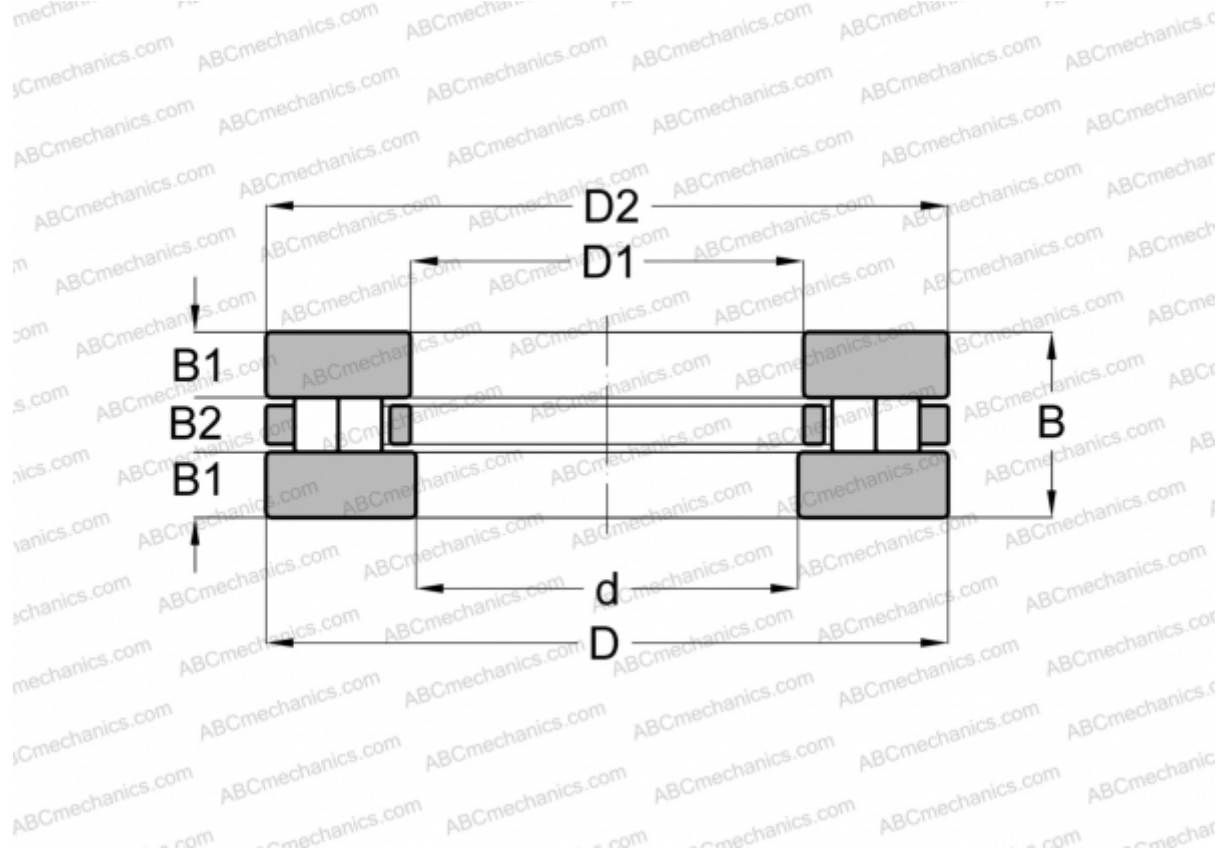

89308-TV INA

Цилиндрические упорные роликоподшипники

ТИП: Роликоподшипники, Упорные, Цилиндрические, Одинарные, 2 ряда роликов

Технические характеристики

РАЗМЕРЫ, ММ

d	40,000
D	78,000
D1	42,000
D2	78,000
B	22,000
B1	7,500
B2	7,000

[INA](#)

АНАЛОГИ

ABC [89308](#)

РАСЧЕТНЫЕ ДАННЫЕ

Номинальная динамическая грузоподъёмность, C	122,000 кН
--	------------

СОПУТСТВУЮЩИЕ ИЗДЕЛИЯ

K89308-TV, WS89308