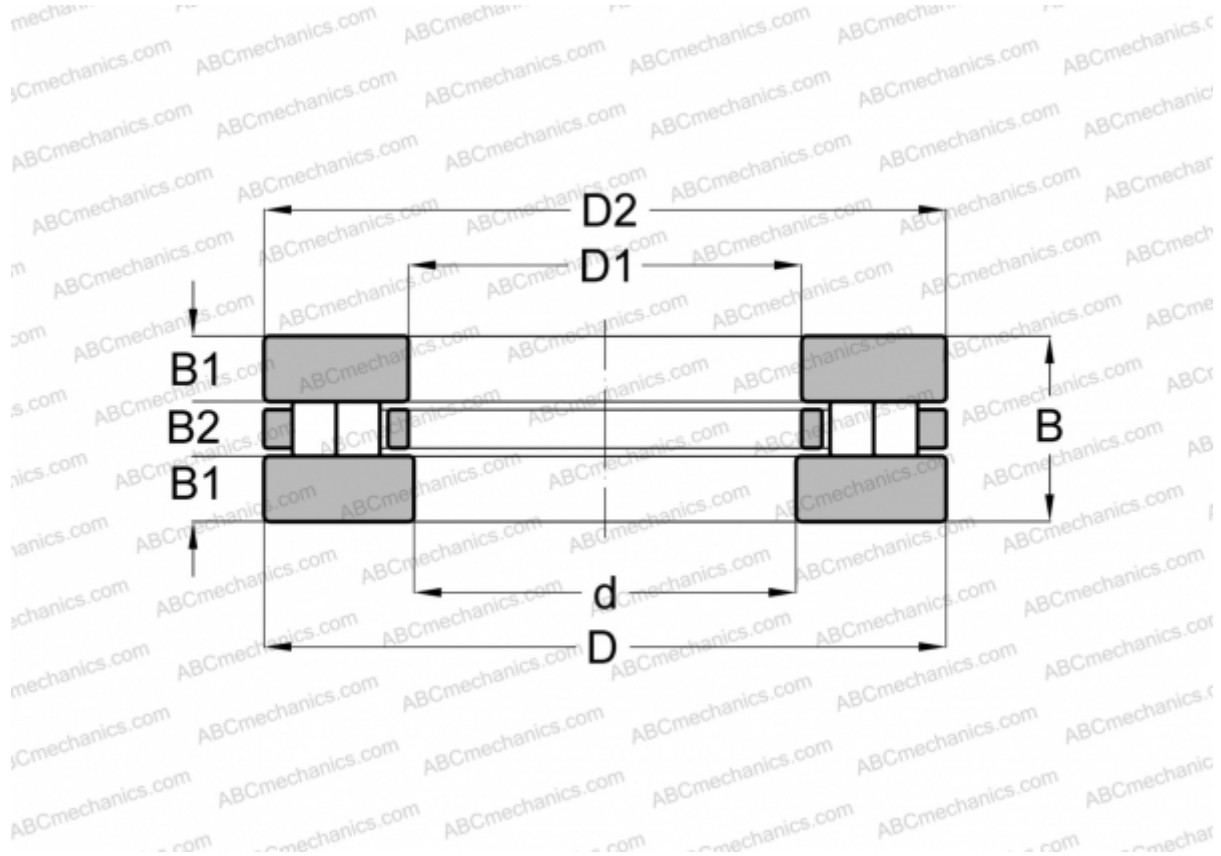

89309 ABC

Цилиндрические упорные роликоподшипники

ТИП: Роликоподшипники, Упорные, Цилиндрические, Одинарные, 2 ряда роликов

Технические характеристики

РАЗМЕРЫ, ММ

d	45,000
D	85,000
D1	47,000
D2	85,000
B	24,000
B1	7,500
B2	8,250