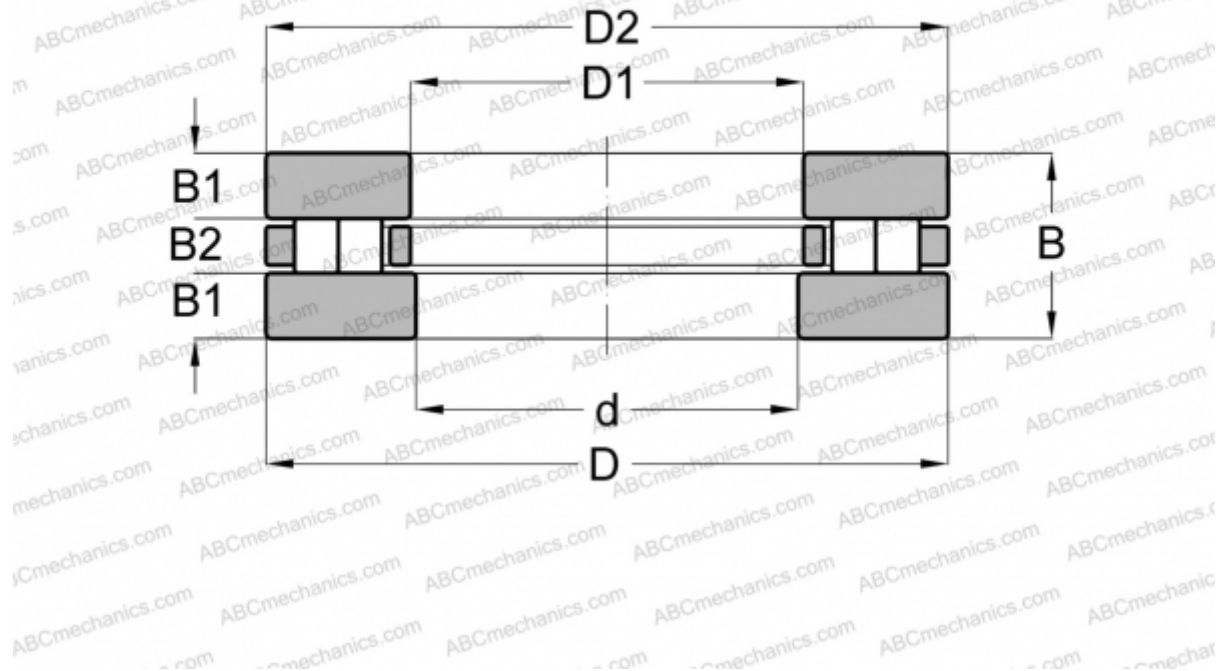

## 89309-TV INA

Цилиндрические упорные роликоподшипники

ТИП: Роликоподшипники, Упорные, Цилиндрические, Одинарные, 2 ряда роликов

#### РАЗМЕРЫ, ММ

d	45,000
D	85,000
D1	47,000
D2	85,000
B	24,000
B1	8,250
B2	7,500