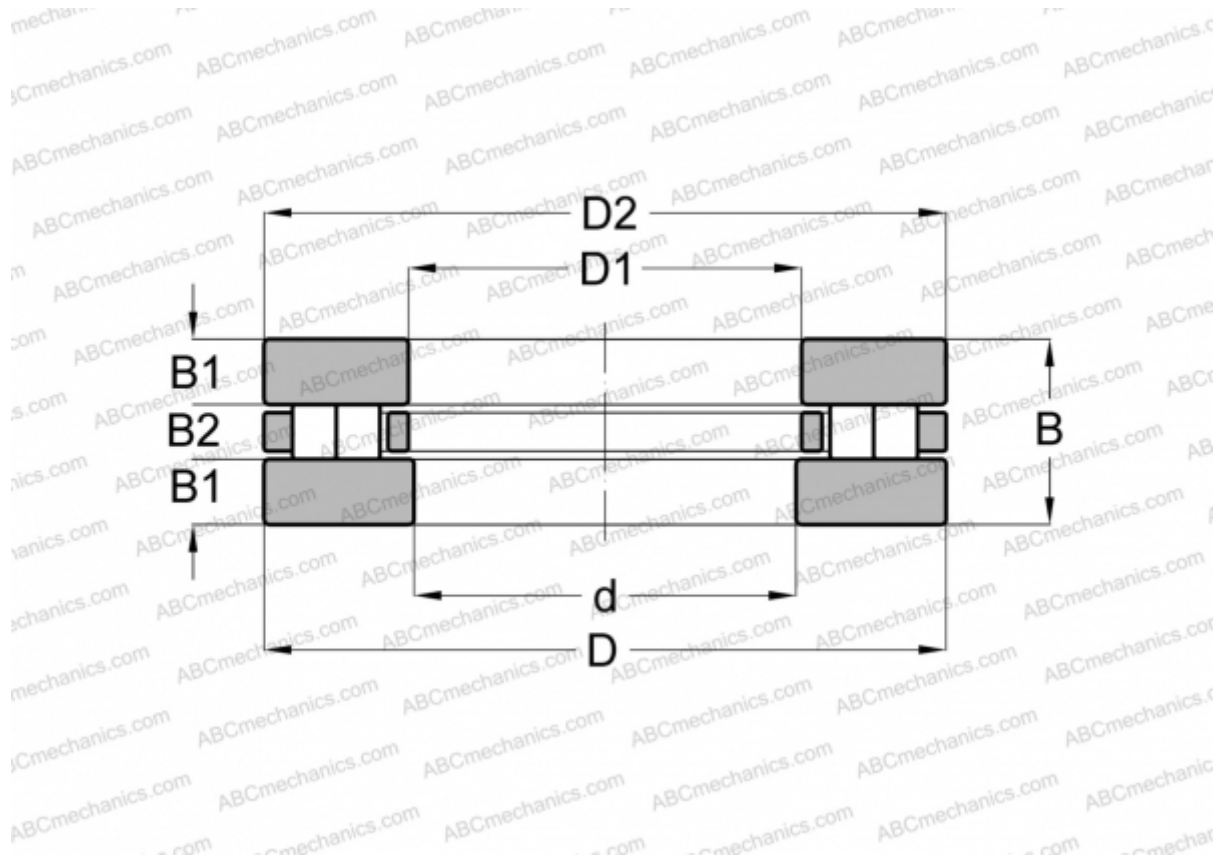

## 89310 ABC

Цилиндрические упорные роликоподшипники

ТИП: Роликоподшипники, Упорные, Цилиндрические, Одинарные, 2 ряда роликов

#### РАЗМЕРЫ, ММ

d	50,000
D	95,000
D1	52,000
D2	95,000
B	27,000
B1	9,500
B2	8,000

**ПРОИЗВОДИТЕЛЬ** [ABC](#)