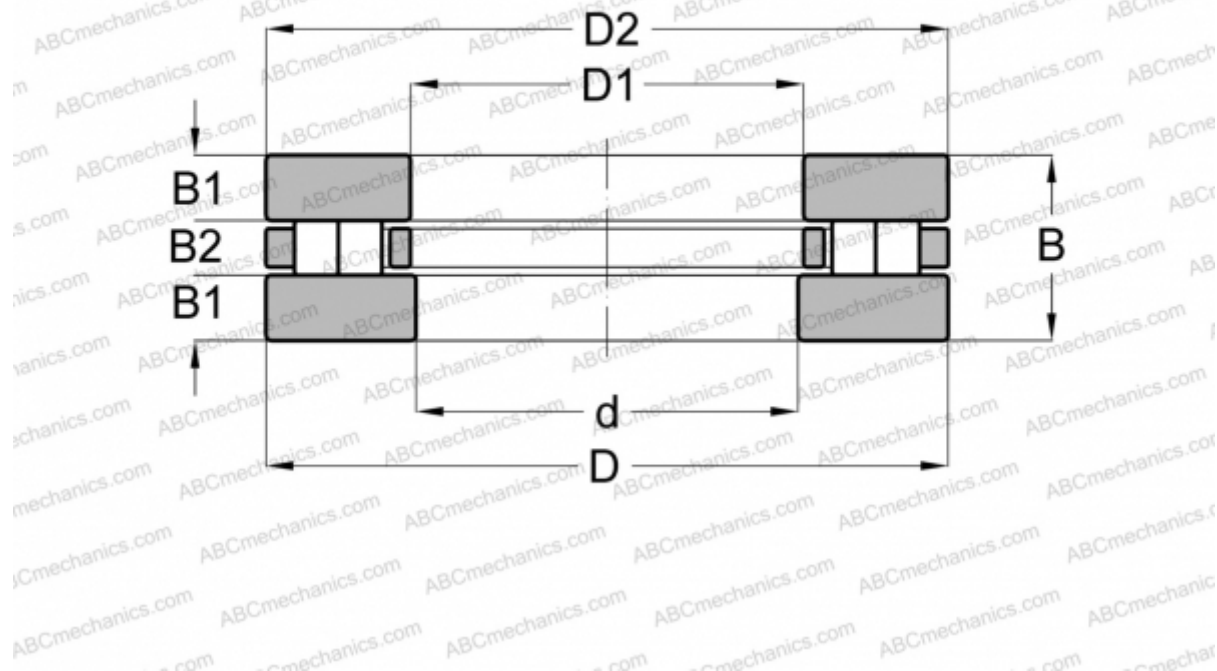

89310-TV INA

Цилиндрические упорные роликоподшипники

ТИП: Роликоподшипники, Упорные, Цилиндрические, Одинарные, 2 ряда роликов

Технические характеристики

РАЗМЕРЫ, ММ

d	50,000
D	95,000
D1	52,000
D2	95,000
B	27,000
B1	9,500
B2	8,000

[INA](#)

АНАЛОГИ

ABC [89310](#)

РАСЧЕТНЫЕ ДАННЫЕ

Номинальная динамическая грузоподъёмность, C	167,000 кН
--	------------

СОПУТСТВУЮЩИЕ ИЗДЕЛИЯ

K89310-TV, WS89310