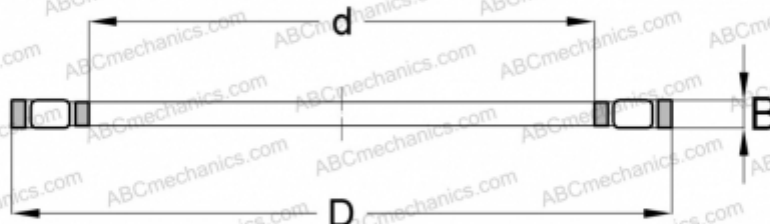

## K81105 ABC

Цилиндрические упорные роликоподшипники

ТИП: Роликоподшипники, Упорные, Цилиндрические, Одинарные, без колец

### Технические характеристики

#### РАЗМЕРЫ, ММ

d	25,000
D	42,000
B	5,000