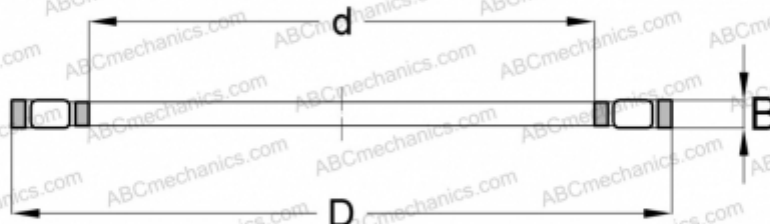

K81112-TV INA

Цилиндрические упорные роликоподшипники

ТИП: Роликоподшипники, Упорные, Цилиндрические, Одинарные, без колец

Технические характеристики

РАЗМЕРЫ, ММ

d	60,000
D	85,000
B	7,500

ПРОИЗВОДИТЕЛЬ [INA](#)