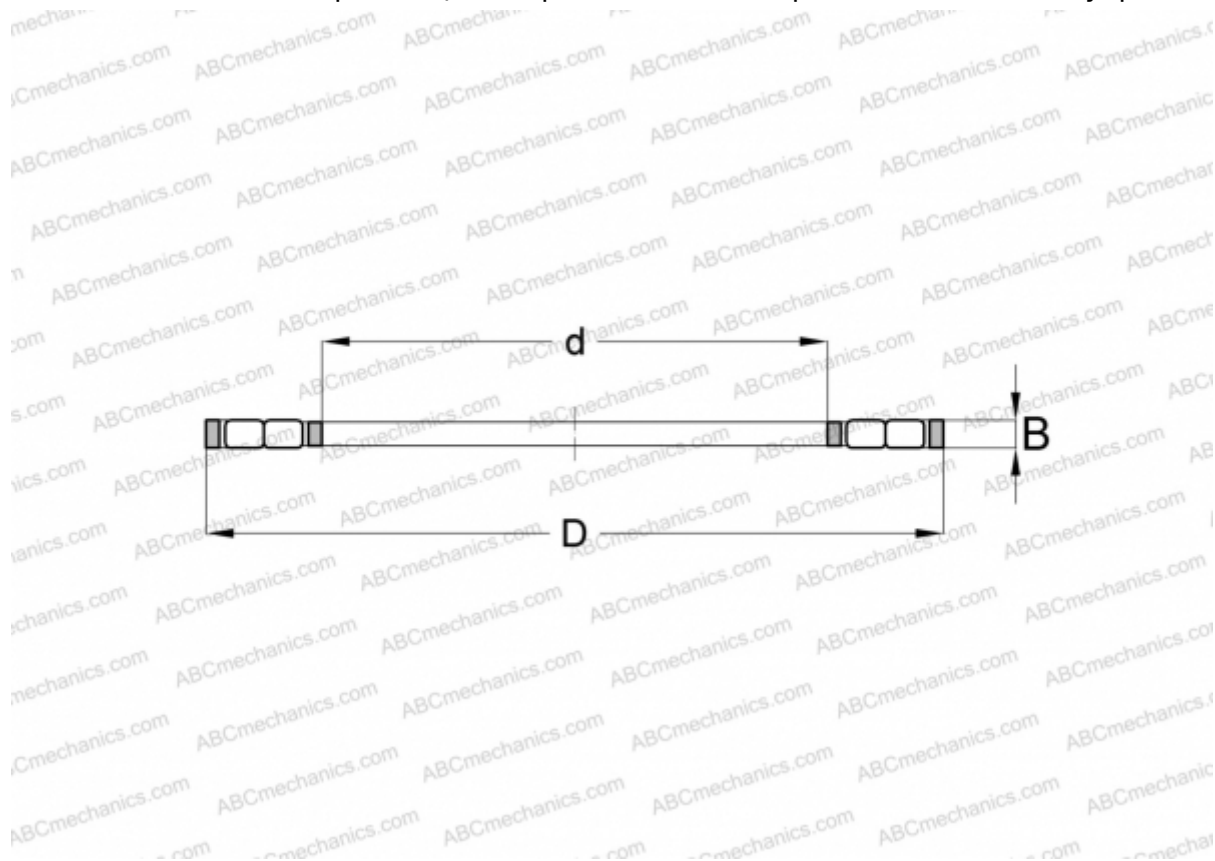

K89306-TV INA

Цилиндрические упорные роликоподшипники

ТИП: Роликоподшипники, Упорные, Цилиндрические, Одинарные, без колец, двухрядные

Технические характеристики

РАЗМЕРЫ, ММ

d	30,000
D	60,000
B	5,500

ПРОИЗВОДИТЕЛЬ [INA](#)