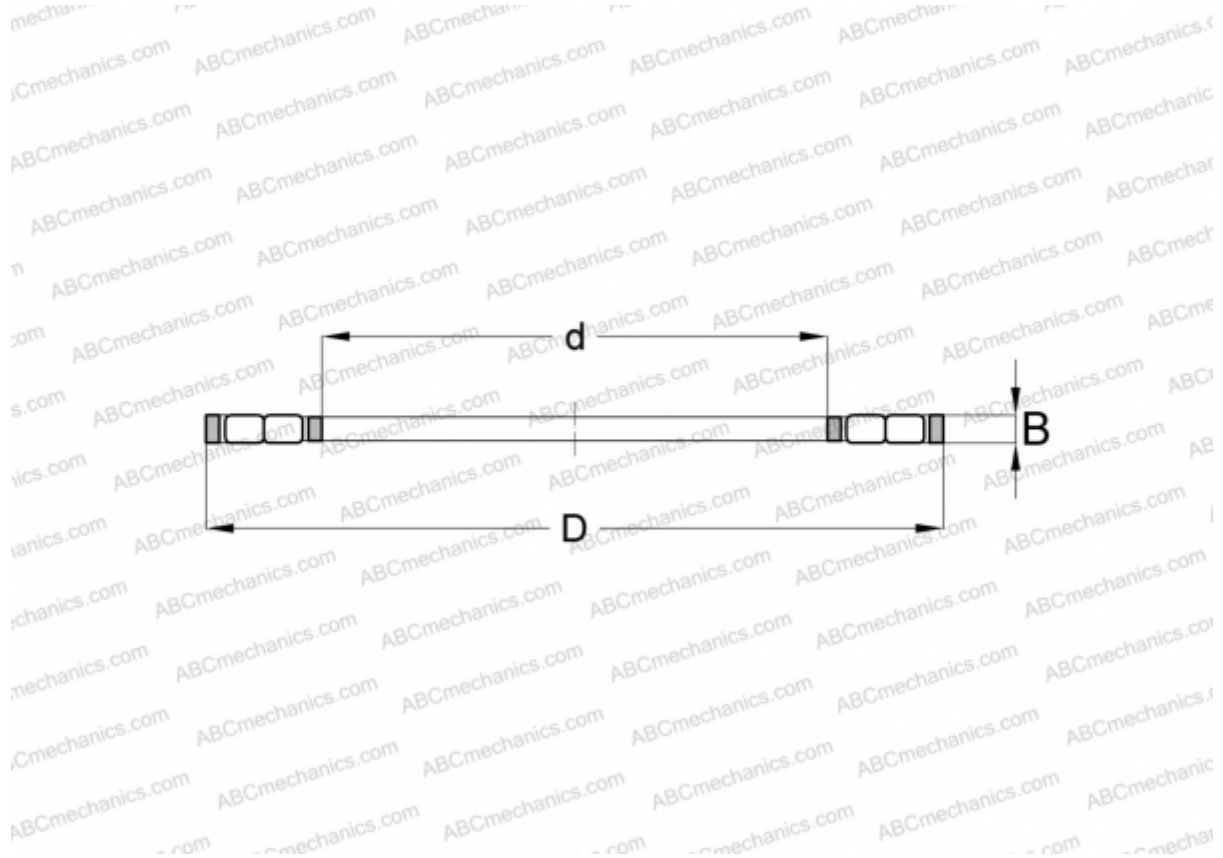

## K89307-TV INA

Цилиндрические упорные роликоподшипники

ТИП: Роликоподшипники, Упорные, Цилиндрические, Одинарные, без колец, двухрядные

#### РАЗМЕРЫ, ММ

d	35,000
D	68,000
B	6,000

ПРОИЗВОДИТЕЛЬ [INA](#)