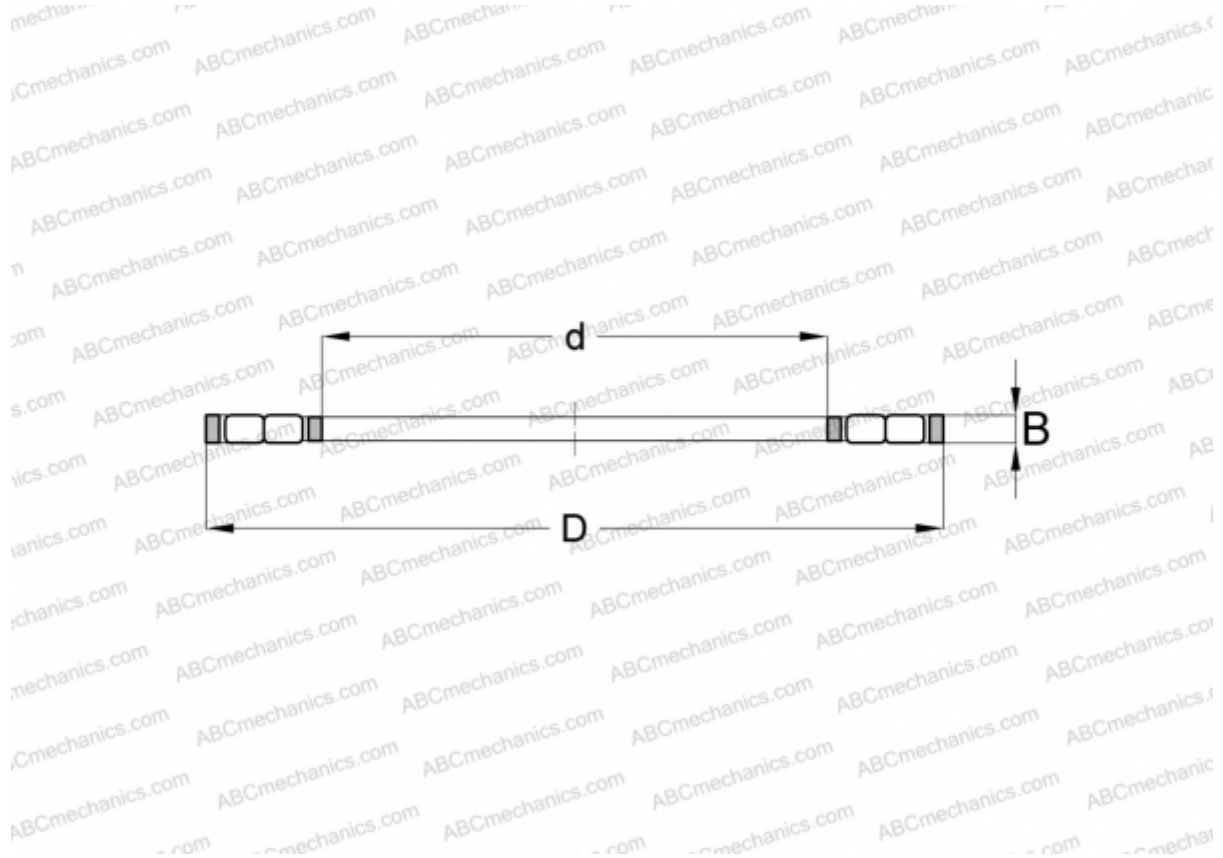

K89308-TV INA

Цилиндрические упорные роликоподшипники

ТИП: Роликоподшипники, Упорные, Цилиндрические, Одинарные, без колец, двухрядные

Технические характеристики

РАЗМЕРЫ, ММ

d	40,000
D	78,000
B	7,000

ПРОИЗВОДИТЕЛЬ [INA](#)