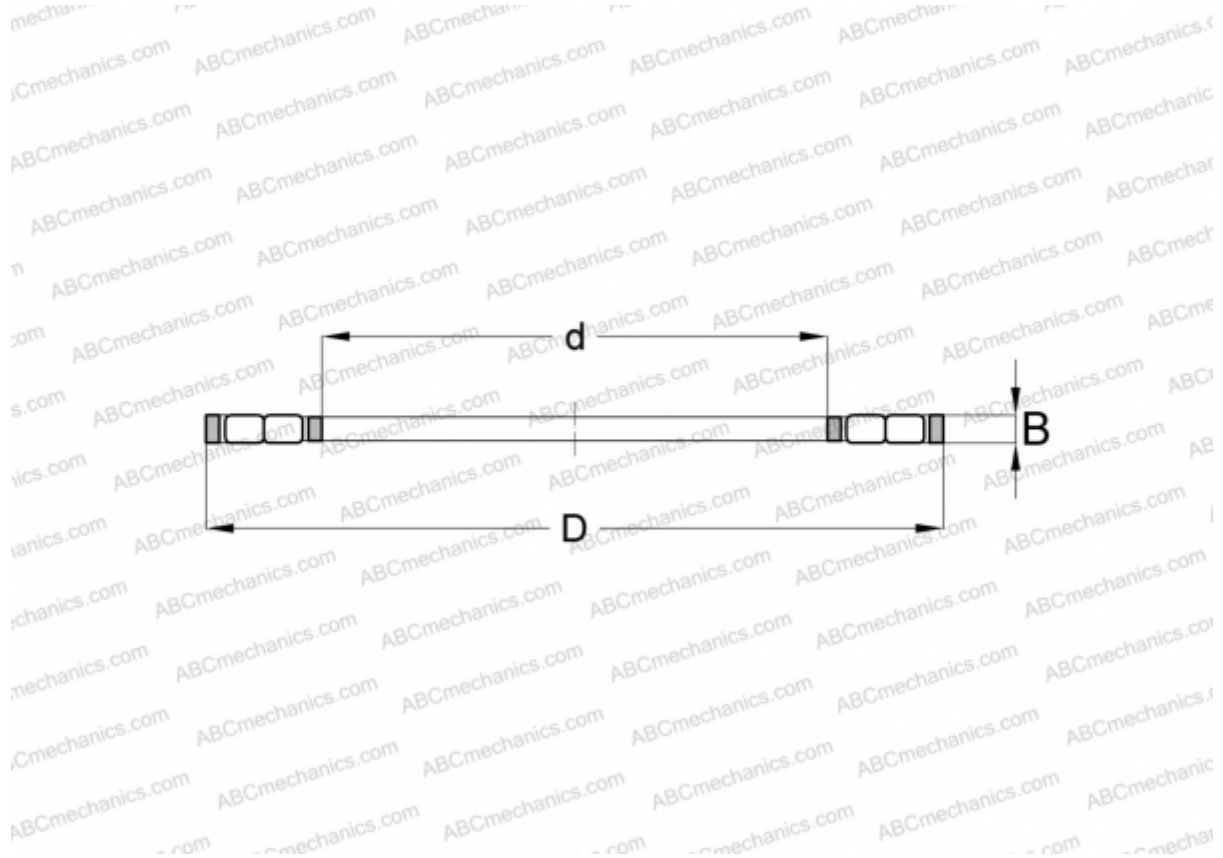

## K89309 ABC

Цилиндрические упорные роликоподшипники

ТИП: Роликоподшипники, Упорные, Цилиндрические, Одинарные, без колец, двухрядные

#### РАЗМЕРЫ, ММ

d	45,000
D	85,000
B	7,500