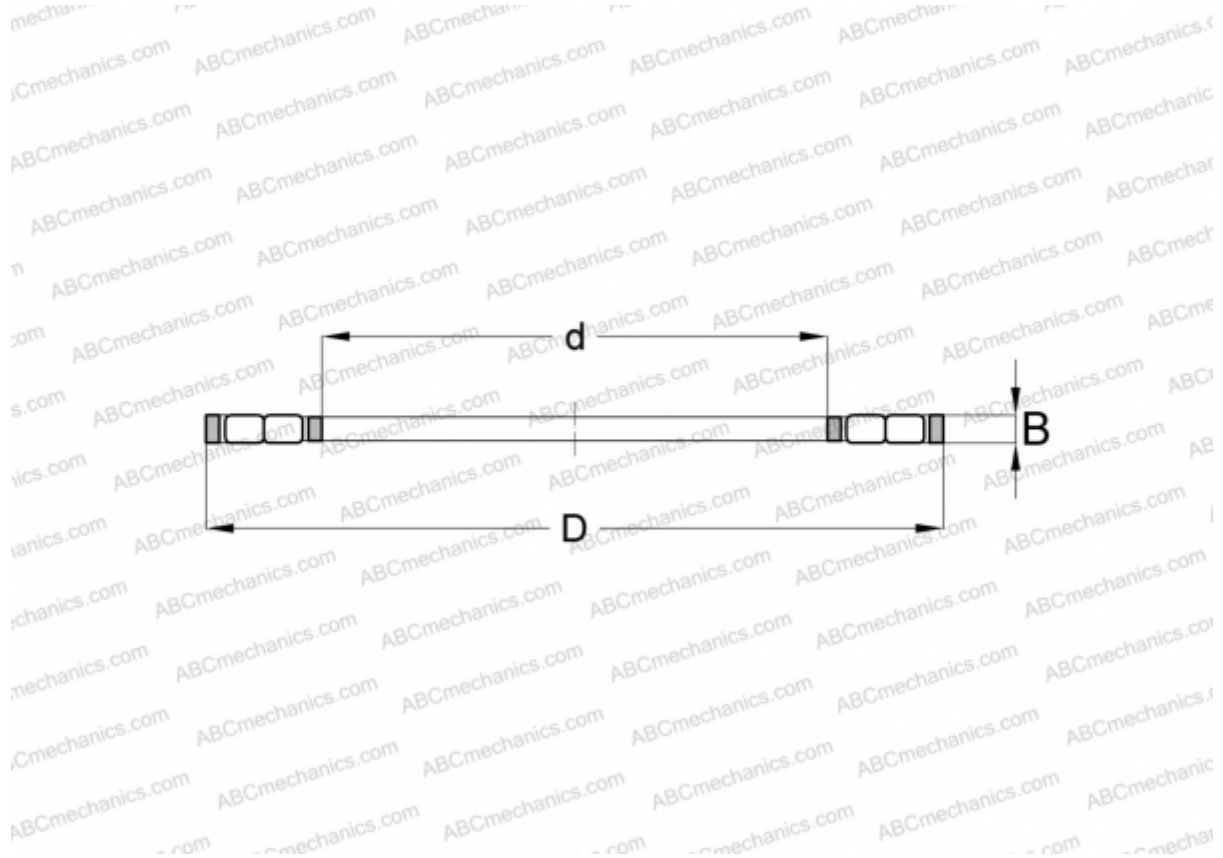

## K89309-TV INA

Цилиндрические упорные роликоподшипники

ТИП: Роликоподшипники, Упорные, Цилиндрические, Одинарные, без колец, двухрядные

#### РАЗМЕРЫ, ММ

d	45,000
D	85,000
B	7,500

ПРОИЗВОДИТЕЛЬ [INA](#)