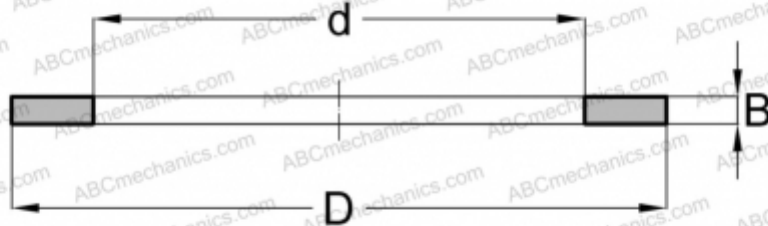

GS 1528 IKO

Кольца упорных подшипников

ТИП: Детали подшипников качения и принадлежности, Тела качения, Кольца упорных подшипников, Свободное кольцо GS, центрируемые по наружному диаметру

Технические характеристики

РАЗМЕРЫ, ММ

d	15,000
D	28,000
B	2,750

ПРОИЗВОДИТЕЛЬ [IKO](#)

АНАЛОГИ

ABC	GS 1528
-----	-------------------------