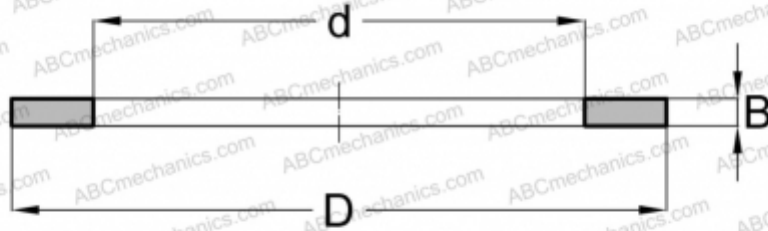

## GS81102 INA

Кольца упорных подшипников

ТИП: Детали подшипников качения и принадлежности, Тела качения, Кольца упорных подшипников, Свободное кольцо GS, центрируемые по наружному диаметру

### Технические характеристики

#### РАЗМЕРЫ, ММ

d	16,000
D	28,000
B	2,750

**ПРОИЗВОДИТЕЛЬ** [INA](#)