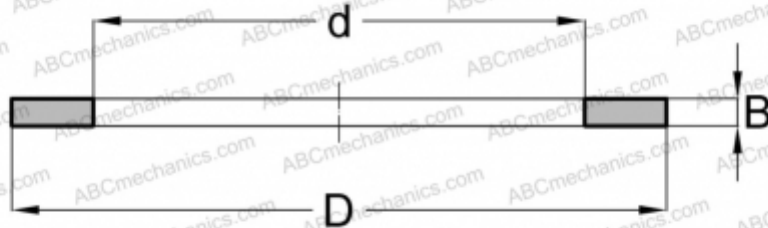

WS 1024 IKO

Кольца упорных подшипников

ТИП: Детали подшипников качения и принадлежности, Тела качения, Кольца упорных подшипников, Тугое кольцо WS

Технические характеристики

РАЗМЕРЫ, ММ

d	10,000
D	24,000
B	2,750