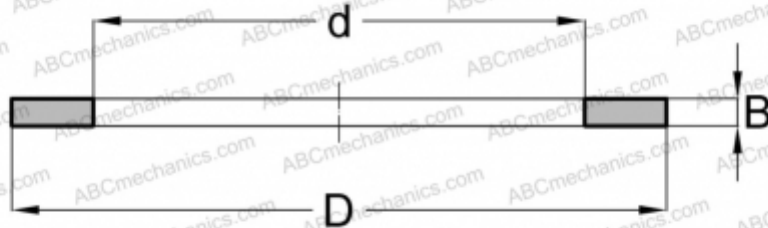

WS 81102 ABC

Кольца упорных подшипников

ТИП: Детали подшипников качения и принадлежности, Тела качения, Кольца упорных подшипников, Тугое кольцо WS

Технические характеристики

РАЗМЕРЫ, ММ

d	15,000
D	28,000
B	2,750