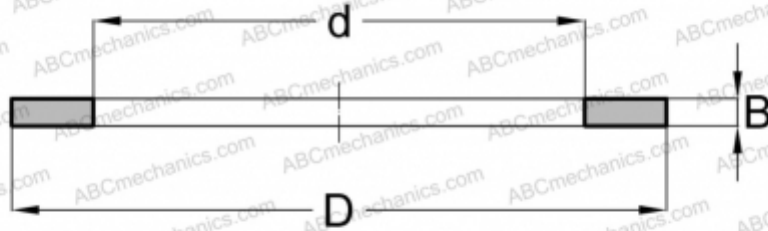

WS81102 INA

Кольца упорных подшипников

ТИП: Детали подшипников качения и принадлежности, Тела качения, Кольца упорных подшипников, Тугое кольцо WS

Технические характеристики

РАЗМЕРЫ, ММ

d	15,000
D	28,000
B	2,750