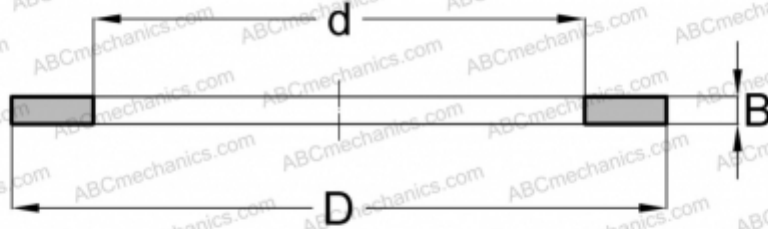

WS81102 FAG

Кольца упорных подшипников

ТИП: Детали подшипников качения и принадлежности, Тела качения, Кольца упорных подшипников, Тугое кольцо WS

Технические характеристики

РАЗМЕРЫ, ММ

d	15,000
D	28,000
B	2,750