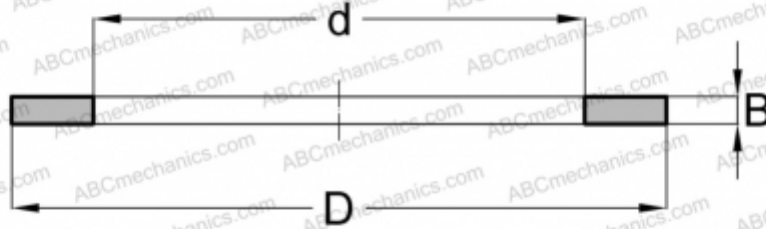

WS81102 SKF

Кольца упорных подшипников

ТИП: Детали подшипников качения и принадлежности, Тела качения, Кольца упорных подшипников, Тугое кольцо WS

Технические характеристики

РАЗМЕРЫ, ММ

d	15,000
D	28,000
B	2,750