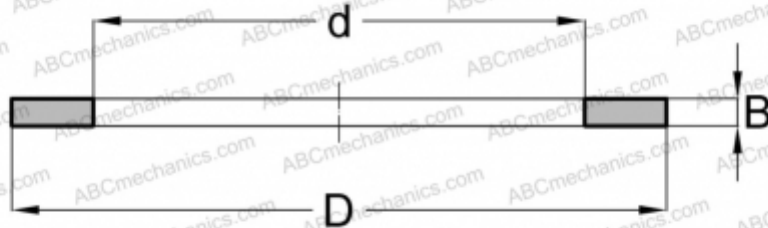

## WS 81102 TORRINGTON

Кольца упорных подшипников

ТИП: Детали подшипников качения и принадлежности, Тела качения, Кольца упорных подшипников, Тугое кольцо WS

### Технические характеристики

#### РАЗМЕРЫ, ММ

d	15,000
D	28,000
B	2,750