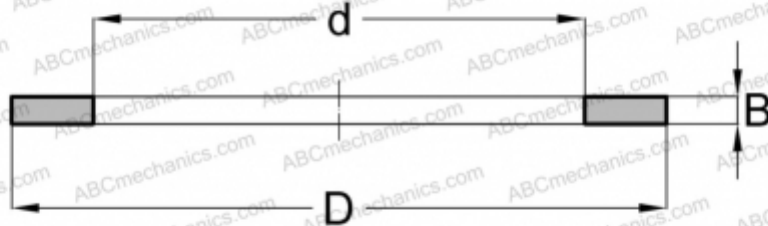

## WS 1528 IKO

Кольца упорных подшипников

ТИП: Детали подшипников качения и принадлежности, Тела качения, Кольца упорных подшипников, Тугое кольцо WS

### Технические характеристики

#### РАЗМЕРЫ, ММ

d	15,000
D	28,000
B	2,750

**ПРОИЗВОДИТЕЛЬ** [IKO](#)