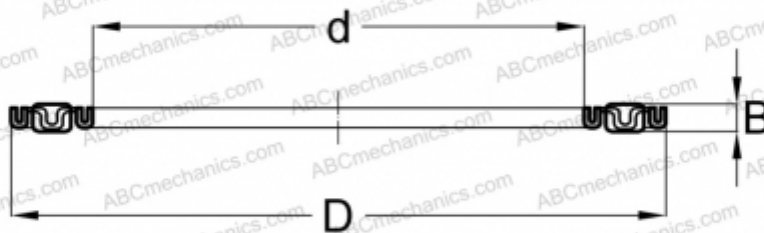

АХК0515-TV INA

Игольчатые упорные подшипники

ТИП: Роликоподшипники, Упорные, Игольчатые, Одинарные без колец

Технические характеристики

РАЗМЕРЫ, ММ

| | |
|---|--------|
| d | 5,000 |
| D | 15,000 |
| B | 2,000 |

ПРОИЗВОДИТЕЛЬ [INA](#)

АНАЛОГИ

| | |
|-----|-----------------------------|
| ABC | АХК 0515 |
| SKF | АХК 0515 TN |
| FAG | АХК0515-TV |

РАСЧЕТНЫЕ ДАННЫЕ

| | |
|--|--------------|
| Номинальная динамическая грузоподъёмность, C | 4,750 кН |
| Номинальная статическая грузоподъёмность, Co | 9,200 кН |
| Предел усталостной прочности, Pu | 1,070 кН |
| Номинальная частота вращения | 13000 об/мин |
| Предельная частота вращения | 20600 об/мин |