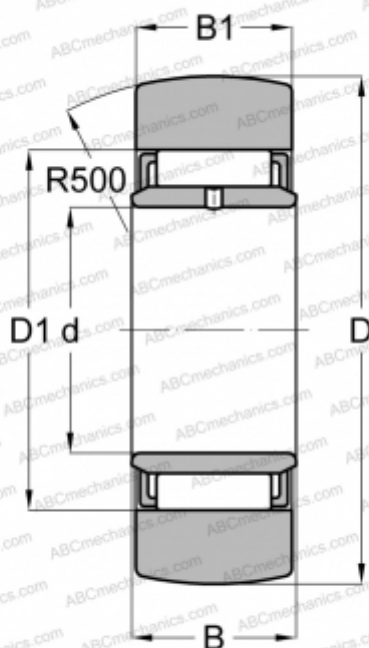

STO6-TV INA

Опорные ролики

ТИП: Роликоподшипники, Игольчатые опорные ролики, Без осевого центрирования, С внутренним кольцом, Наружное кольцо без бортов

Технические характеристики

РАЗМЕРЫ, ММ

d	6,000
D	19,000
D1	13,000
B	10,000
B1	9,800

ПРОИЗВОДИТЕЛЬ

[INA](#)

АНАЛОГИ

ABC	STO 6
FAG	STO 6(NAST 6 DB)
SKF	STO 6 TN
TORRINGTON	STO 6
IKO	NAST 6 R

РАСЧЕТНЫЕ ДАННЫЕ

Номинальная динамическая грузоподъёмность, C	3,750 кН
Номинальная статическая грузоподъёмность, Co	4,550 кН
Предел усталостной прочности, Pu	0,650 кН