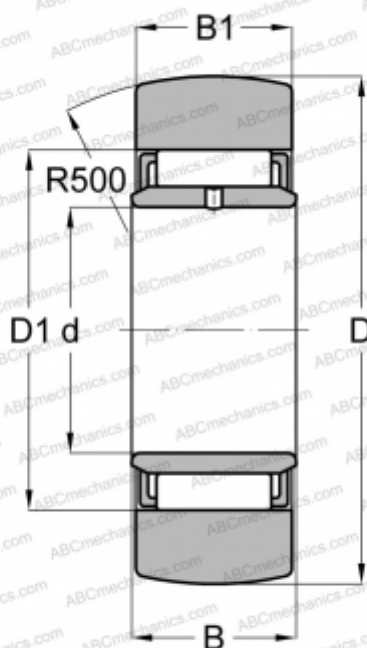

STO8-TV INA

Опорные ролики

ТИП: Роликоподшипники, Игольчатые опорные ролики, Без осевого центрирования, С внутренним кольцом, Наружное кольцо без бортов

Технические характеристики

РАЗМЕРЫ, ММ

d	8,000
D	24,000
D1	15,000
B	10,000
B1	9,800

ПРОИЗВОДИТЕЛЬ

[INA](#)

АНАЛОГИ

ABC	STO 8
FAG	STO 8(NAST 8 DB)
SKF	STO 8 TN
TORRINGTON	STO 8
IKO	NAST 8 R

РАСЧЕТНЫЕ ДАННЫЕ

Номинальная динамическая грузоподъёмность, C	4,200 кН
Номинальная статическая грузоподъёмность, Co	5,500 кН
Предел усталостной прочности, Pu	0,780 кН