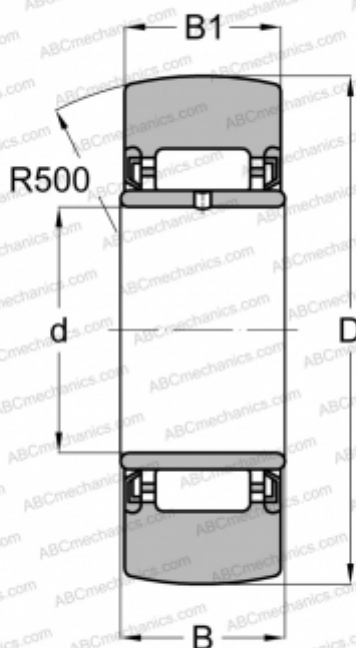

NA22/6-2RSR INA

Опорные ролики

ТИП: Роликоподшипники, Игольчатые опорные ролики, Без осевого центрирования, С внутренним кольцом, Наружное кольцо без бортов, контактные уплотнения с двух сторон

Технические характеристики

РАЗМЕРЫ, ММ

d	6,000
D	19,000
B	12,000
B1	11,000

ПРОИЗВОДИТЕЛЬ

[INA](#)

АНАЛОГИ

ABC	NA 22/6 2RS
FAG	NA 22/6 2RSR
SKF	NA 22/6.2RS
TORRINGTON	NA 22/6 2RS

РАСЧЕТНЫЕ ДАННЫЕ

Номинальная динамическая грузоподъёмность, C	3,900 кН
Номинальная статическая грузоподъёмность, Co	3,700 кН
Предел усталостной прочности, Pu	0,485 кН